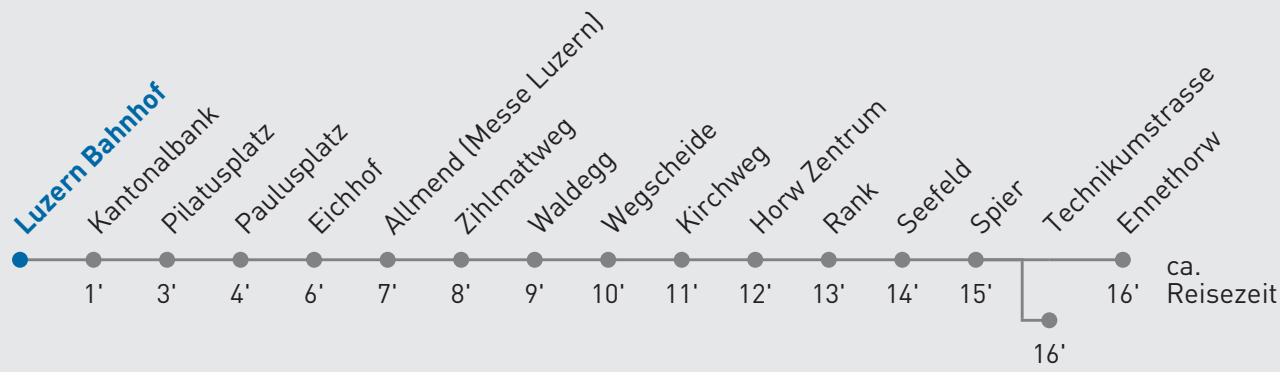

20 Horw Technikumstrasse / Ennethorw

Luzern Bahnhof

🕒	Montag-Freitag	Samstag	Sonn- und Feiertag	🕒
5	14 31 _B 52	14 31 _B 52	14 31 _B 52	5
6	00 _B 07 _A 15 22 _A 30 _B 37 _A 45 52 _A	00 _B 15 30 _B 45	00 _B 15 30 _B 45	6
7	00 _B 07 _A 15 22 _A 30 _B 37 _A 45 52 _A	00 _B 15 30 _B 45	00 _B 15 30 _B 45	7
8	00 _B 15 30 _B 45	00 _B 15 30 _B 45	00 _B 15 30 _B 45	8
9	00 _B 15 30 _B 45	00 _B 15 30 _B 45	00 _B 15 30 _B 45	9
10	00 _B 15 30 _B 45	00 _B 15 30 _B 45	00 _B 15 30 _B 45	10
11	00 _B 15 30 _B 45	00 _B 15 30 _B 45	00 _B 15 30 _B 45	11
12	00 _B 15 30 _B 45	00 _B 15 30 _B 45	00 _B 15 30 _B 45	12
13	00 _B 15 30 _B 45	00 _B 15 30 _B 45	00 _B 15 30 _B 45	13
14	00 _B 15 30 _B 45	00 _B 15 30 _B 45	00 _B 15 30 _B 45	14
15	00 _B 15 30 _B 45	00 _B 15 30 _B 45	00 _B 15 30 _B 45	15
16	00 _B 15 22 _A 30 _B 37 _A 45 52 _A	00 _B 15 30 _B 45	00 _B 15 30 _B 45	16
17	00 _B 07 _A 15 22 _A 30 _B 37 _A 45 52 _A	00 _B 15 30 _B 45	00 _B 15 30 _B 45	17
18	00 _B 07 _A 15 22 _A 30 _B 37 _A 45 52 _A	00 _B 15 30 _B 45	00 _B 15 30 _B 45	18
19	00 _B 15 30 _B 45	00 _B 15 30 _B 45	00 _B 15 30 _B 45	19
20	04 _B 19 34 _B 49	04 _B 19 34 _B 49	04 _B 19 34 _B 49	20
21	04 _B 19 34 _B 49	04 _B 19 34 _B 49	04 _B 19 34 _B 49	21
22	04 _B 19 34 _B 49	04 _B 19 34 _B 49	04 _B 19 34 _B 49	22
23	04 _B 19 34 _B 49	04 _B 19 34 _B 49	04 _B 19 34 _B 49	23
0	04 _B 35 _C	04 _B 35 _C	04 _B 35 _C	0

A bis Horw Zentrum
B bis Technikumstrasse
C via Technikumstrasse nach Ennethorw