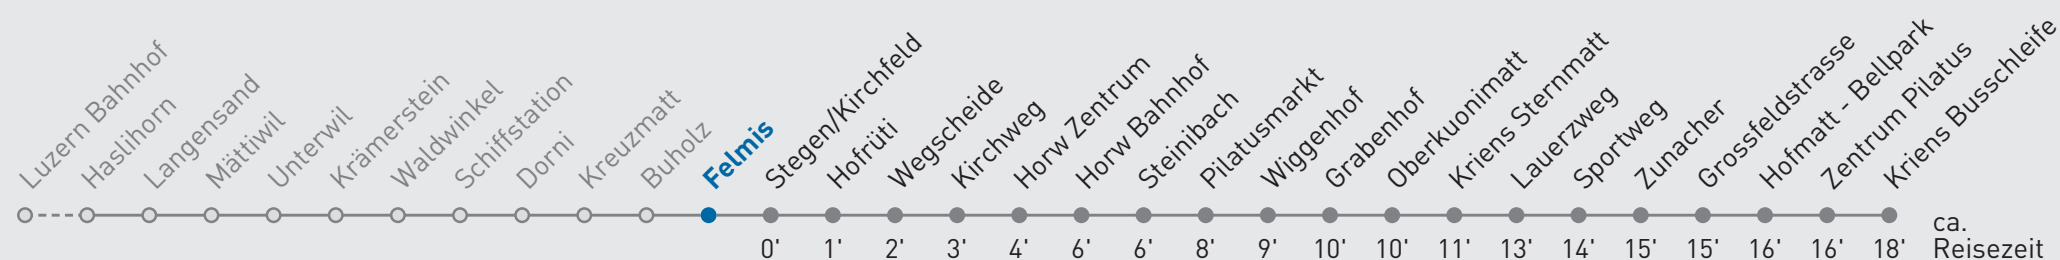

21 Horw Zentrum — Kriens Busschleife

Felmis

🕒	Montag-Freitag	Samstag	Sonn- und Feiertag	🕒
6	15 32 _A 47	20 50	50	6
7	02 _A 17 32 _A 47	22 52	20 50	7
8	02 _A 22 52	22 52	20 50	8
9	22 52	22 52	22 52	9
10	22 52	22 52	22 52	10
11	22 52	22 52	22 52	11
12	22 52	22 52	22 52	12
13	22 52	23 53	22 52	13
14	22 52	23 53	22 52	14
15	20 35 _A 50	23 53	22 52	15
16	05 _A 20 35 _A 50	23 52	22 52	16
17	05 _A 20 35 _A 50	22 52	22 52	17
18	05 _A 20 35 _A 50	22 52	22 52	18
19	05 _A 22 52 _A	22 52 _A	22 52 _A	19
20	23 _A 53 _A	23 _A 53 _A	23 _A 53 _A	20
21	23 _A 53 _A	23 _A 53 _A	23 _A 53 _A	21
22	23 _A 53 _A	23 _A 53 _A	23 _A	22
23	23 _A 53 _A	23 _A 53 _A	23 _A	23
0	23 _A	23 _A	23 _A	0

A bis Horw Zentrum