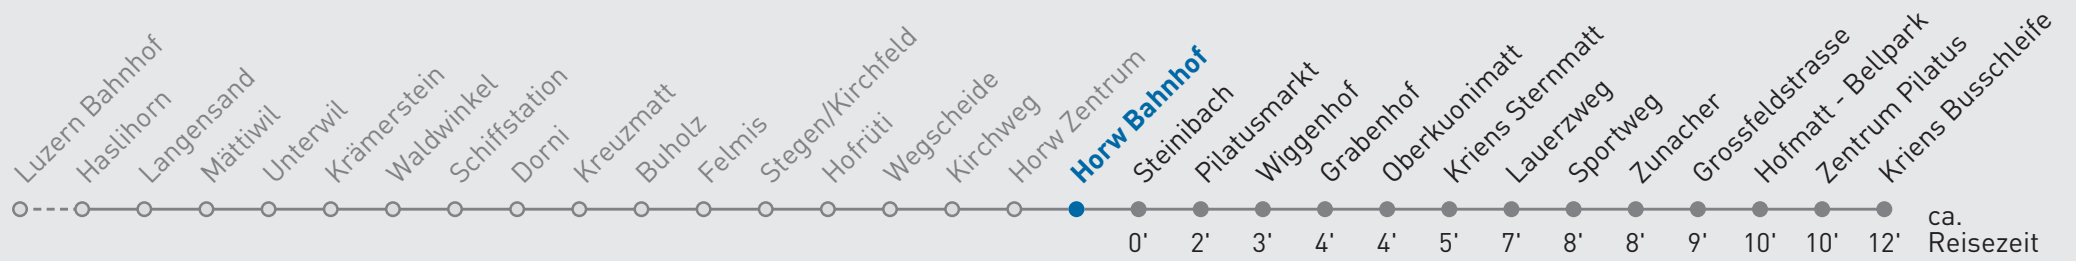

21 Kriens Busschleife

Horw Bahnhof

🕒	Montag-Freitag	Samstag	Sonn- und Feiertag	🕒
6	21 52	28 58	58	6
7	22 52	28 58	28 58	7
8	28 58	28 58	28 58	8
9	28 58	28 58	28 58	9
10	28 58	28 58	28 58	10
11	28 58	28 58	28 58	11
12	28 58	28 58	28 58	12
13	28 58	29 59	28 58	13
14	28 58	29 59	28 58	14
15	26 56	29 59	28 58	15
16	26 56	29 58	28 58	16
17	26 56	28 58	28 58	17
18	26 56	28 58	28 58	18
19	27	28	28	19