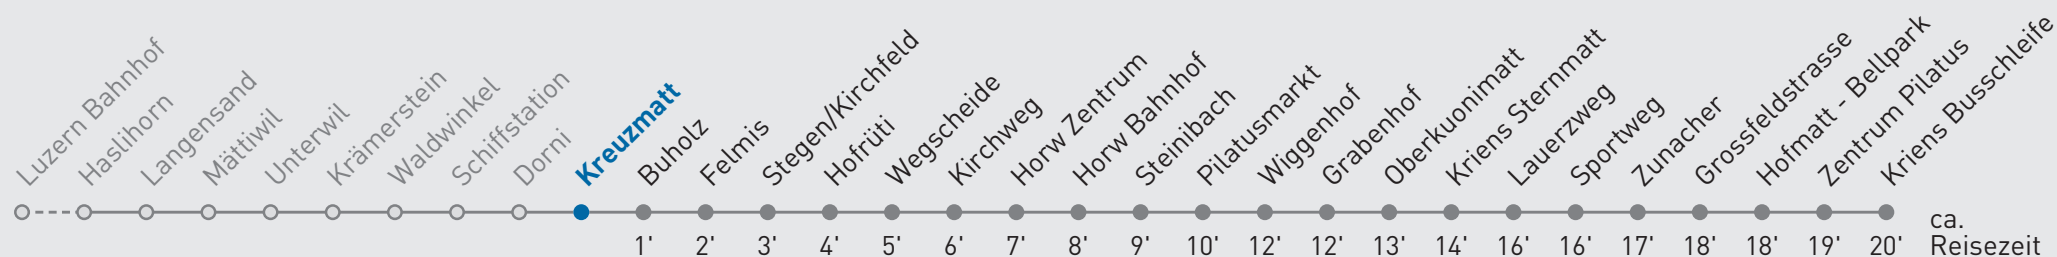

21 Horw Zentrum — Kriens Busschleife

Kreuzmatt

🕒	Montag-Freitag	Samstag	Sonn- und Feiertag	🕒
6	13 29 _A 44 59 _A	18 48	48	6
7	14 29 _A 44 59 _A	19 49	18 48	7
8	19 49	19 49	18 48	8
9	19 49	19 49	19 49	9
10	19 49	19 49	19 49	10
11	19 49	19 49	19 49	11
12	19 49	19 49	19 49	12
13	19 49	21 51	19 49	13
14	19 49	21 51	19 49	14
15	17 32 _A 47	21 51	19 49	15
16	02 _A 17 32 _A 47	21 49	19 49	16
17	02 _A 17 32 _A 47	19 49	19 49	17
18	02 _A 17 32 _A 47	19 49	19 49	18
19	02 _A 19 49 _A	19 49 _A	19 49 _A	19
20	21 _A 51 _A	21 _A 51 _A	21 _A 51 _A	20
21	21 _A 51 _A	21 _A 51 _A	21 _A 51 _A	21
22	21 _A 51 _A	21 _A 51 _A	21 _A	22
23	21 _A 51 _A	21 _A 51 _A	21 _A	23
0	21 _A	21 _A	21 _A	0

A bis Horw Zentrum