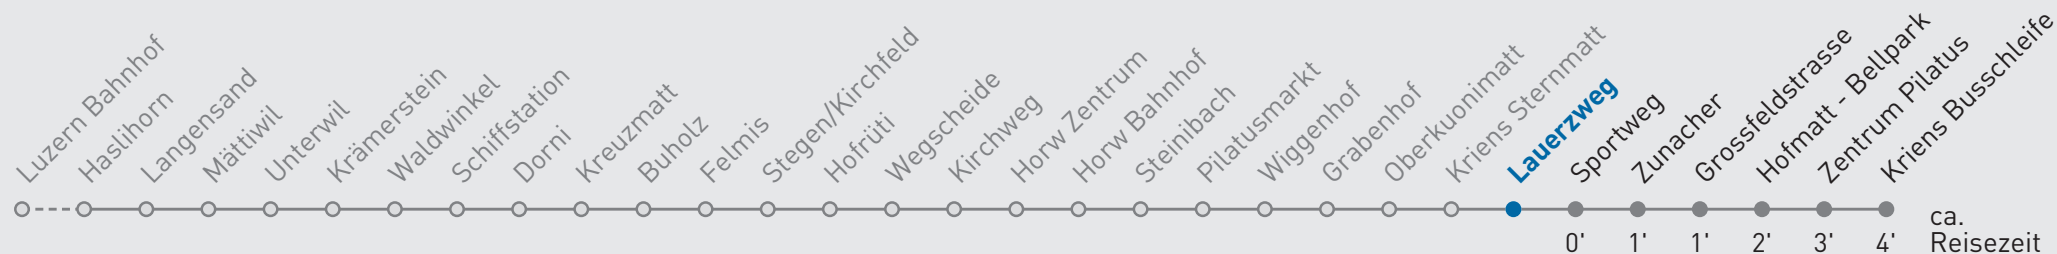

# 21 Kriens Busschleife

Lauerzweg

🕒	Montag-Freitag	Samstag	Sonn- und Feiertag	🕒
<b>6</b>	28	35		<b>6</b>
<b>7</b>	00 30	05 35	06 36	<b>7</b>
<b>8</b>	00 36	05 35	06 36	<b>8</b>
<b>9</b>	06 36	05 36	06 35	<b>9</b>
<b>10</b>	06 36	06 36	05 35	<b>10</b>
<b>11</b>	06 36	06 36	05 35	<b>11</b>
<b>12</b>	06 36	06 36	05 35	<b>12</b>
<b>13</b>	06 36	06 38	05 35	<b>13</b>
<b>14</b>	06 36	08 38	05 35	<b>14</b>
<b>15</b>	06 35	08 38	05 35	<b>15</b>
<b>16</b>	05 35	08 38	05 35	<b>16</b>
<b>17</b>	05 35	06 36	05 35	<b>17</b>
<b>18</b>	05 35	06 36	05 35	<b>18</b>
<b>19</b>	05 35	06 36	05 35	<b>19</b>