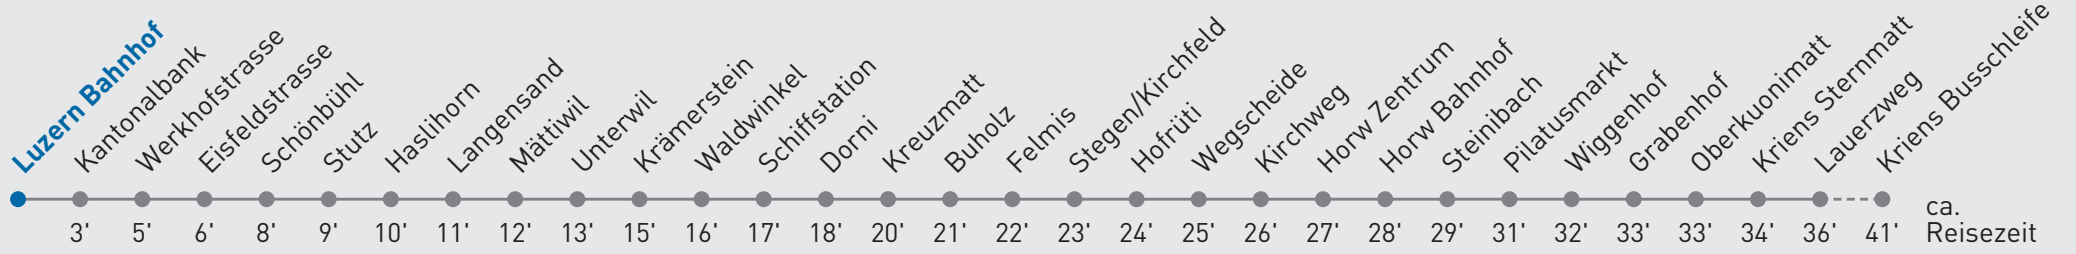

21 Horw Zentrum — Kriens Busschleife

Luzern Bahnhof

🕒	Montag-Freitag	Samstag	Sonn- und Feiertag	🕒
5	55			5
6	10 _A 25 40 _A 55	00 30	30	6
7	10 _A 25 40 _A	00 30	00 30	7
8	00 30	00 30	00 30	8
9	00 30	00 30	00 30	9
10	00 30	00 30	00 30	10
11	00 30	00 30	00 30	11
12	00 30	00 30	00 30	12
13	00 30	00 30	00 30	13
14	00 30 55	00 30	00 30	14
15	10 _A 25 40 _A 55	00 30	00 30	15
16	10 _A 25 40 _A 55	00 30	00 30	16
17	10 _A 25 40 _A 55	00 30	00 30	17
18	10 _A 25 40 _A	00 30	00 30	18
19	00 30 _A	00 30 _A	00 30 _A	19
20	03 _A 33 _A	03 _A 33 _A	03 _A 33 _A	20
21	03 _A 33 _A	03 _A 33 _A	03 _A 33 _A	21
22	03 _A 33 _A	03 _A 33 _A	03 _A	22
23	03 _A 33 _A	03 _A 33 _A	03 _A	23
0	03 _A	03 _A	03 _A	0

A bis Horw Zentrum