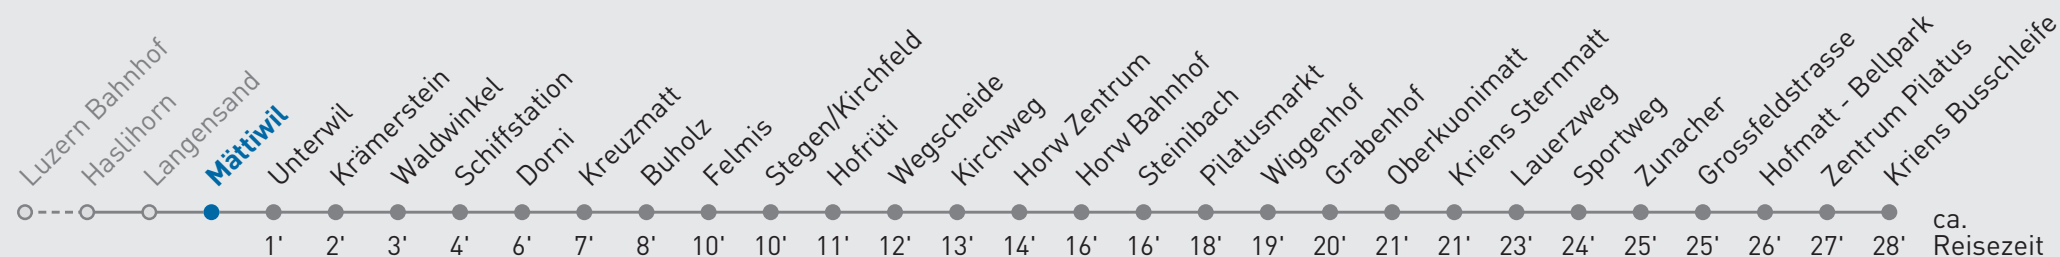

21 Horw Zentrum — Kriens Busschleife

Mättiwil

🕒	Montag-Freitag	Samstag	Sonn- und Feiertag	🕒
6	06 22 _A 37 52 _A	11 41	41	6
7	07 22 _A 37 52 _A	12 42	11 41	7
8	12 42	12 42	11 41	8
9	12 42	12 42	12 42	9
10	12 42	12 42	12 42	10
11	12 42	12 42	12 42	11
12	12 42	12 42	12 42	12
13	12 42	13 43	12 42	13
14	12 42	13 43	12 42	14
15	09 24 _A 39 54 _A	13 43	12 42	15
16	09 24 _A 39 54 _A	13 42	12 42	16
17	09 24 _A 39 54 _A	12 42	12 42	17
18	09 24 _A 39 54 _A	12 42	12 42	18
19	12 42 _A	12 42 _A	12 42 _A	19
20	14 _A 44 _A	14 _A 44 _A	14 _A 44 _A	20
21	14 _A 44 _A	14 _A 44 _A	14 _A 44 _A	21
22	14 _A 44 _A	14 _A 44 _A	14 _A	22
23	14 _A 44 _A	14 _A 44 _A	14 _A	23
0	14 _A	14 _A	14 _A	0

A bis Horw Zentrum