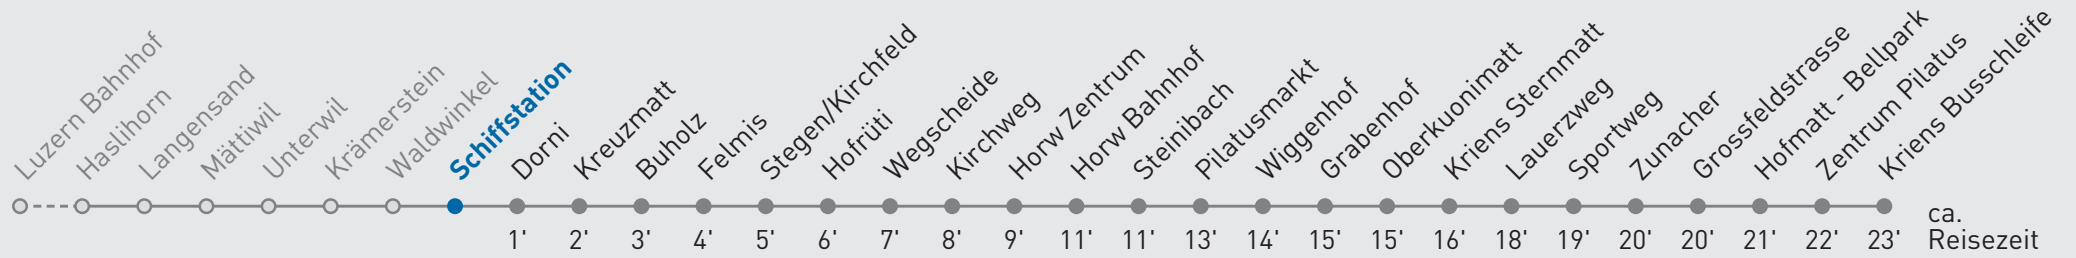

21 Horw Zentrum — Kriens Busschleife

Schiffstation

🕒	Montag-Freitag	Samstag	Sonn- und Feiertag	🕒
6	11 27 _A 42 57 _A	16 46	46	6
7	12 27 _A 42 57 _A	17 47	16 46	7
8	17 47	17 47	16 46	8
9	17 47	17 47	17 47	9
10	17 47	17 47	17 47	10
11	17 47	17 47	17 47	11
12	17 47	17 47	17 47	12
13	17 47	18 48	17 47	13
14	17 47	18 48	17 47	14
15	15 30 _A 45	18 48	17 47	15
16	00 _A 15 30 _A 45	18 47	17 47	16
17	00 _A 15 30 _A 45	17 47	17 47	17
18	00 _A 15 30 _A 45	17 47	17 47	18
19	00 _A 17 47 _A	17 47 _A	17 47 _A	19
20	19 _A 49 _A	19 _A 49 _A	19 _A 49 _A	20
21	19 _A 49 _A	19 _A 49 _A	19 _A 49 _A	21
22	19 _A 49 _A	19 _A 49 _A	19 _A	22
23	19 _A 49 _A	19 _A 49 _A	19 _A	23
0	19 _A	19 _A	19 _A	0

A bis Horw Zentrum