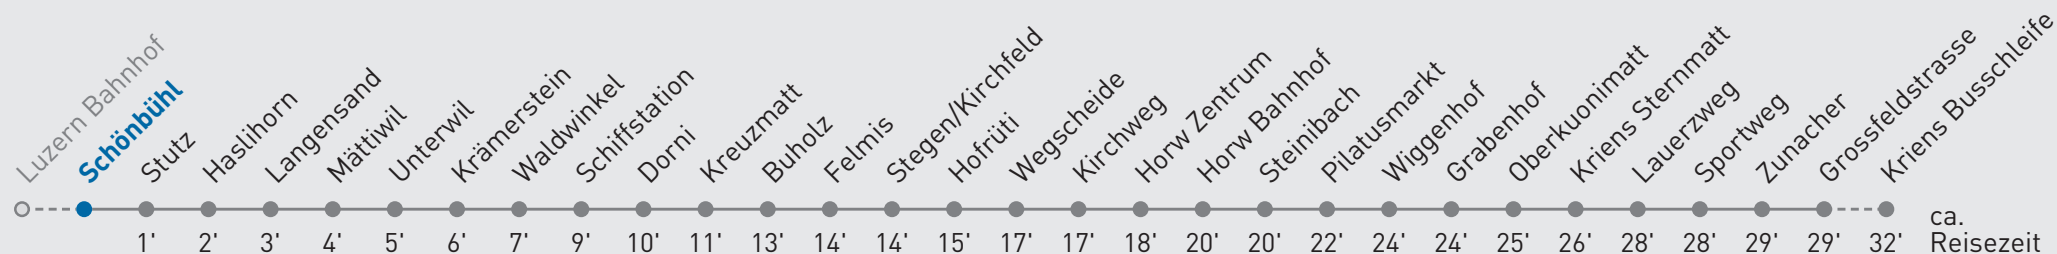

21 Horw Zentrum — Kriens Busschleife

Schönbühl

| 🕒 | Montag-Freitag | Samstag | Sonn- und Feiertag | 🕒 |
|-----------|---------------------------------------|---------------------------------|---------------------------------|-----------|
| 6 | 02 18 _A 33 48 _A | 07 37 | 37 | 6 |
| 7 | 03 18 _A 33 48 _A | 07 37 | 07 37 | 7 |
| 8 | 08 38 | 07 37 | 07 37 | 8 |
| 9 | 08 38 | 08 38 | 07 37 | 9 |
| 10 | 08 38 | 08 38 | 07 37 | 10 |
| 11 | 08 38 | 08 38 | 07 37 | 11 |
| 12 | 08 38 | 08 38 | 07 37 | 12 |
| 13 | 08 38 | 08 38 | 07 37 | 13 |
| 14 | 08 38 | 08 38 | 07 37 | 14 |
| 15 | 04 19 _A 34 49 _A | 08 38 | 07 37 | 15 |
| 16 | 04 19 _A 34 49 _A | 08 38 | 07 37 | 16 |
| 17 | 04 19 _A 34 49 _A | 08 38 | 07 37 | 17 |
| 18 | 04 19 _A 34 49 _A | 08 38 | 07 37 | 18 |
| 19 | 08 38 _A | 08 38 _A | 07 37 _A | 19 |
| 20 | 10 _A 40 _A | 10 _A 40 _A | 10 _A 40 _A | 20 |
| 21 | 10 _A 40 _A | 10 _A 40 _A | 10 _A 40 _A | 21 |
| 22 | 10 _A 40 _A | 10 _A 40 _A | 10 _A | 22 |
| 23 | 10 _A 40 _A | 10 _A 40 _A | 10 _A | 23 |
| 0 | 10 _A | 10 _A | 10 _A | 0 |

A bis Horw Zentrum