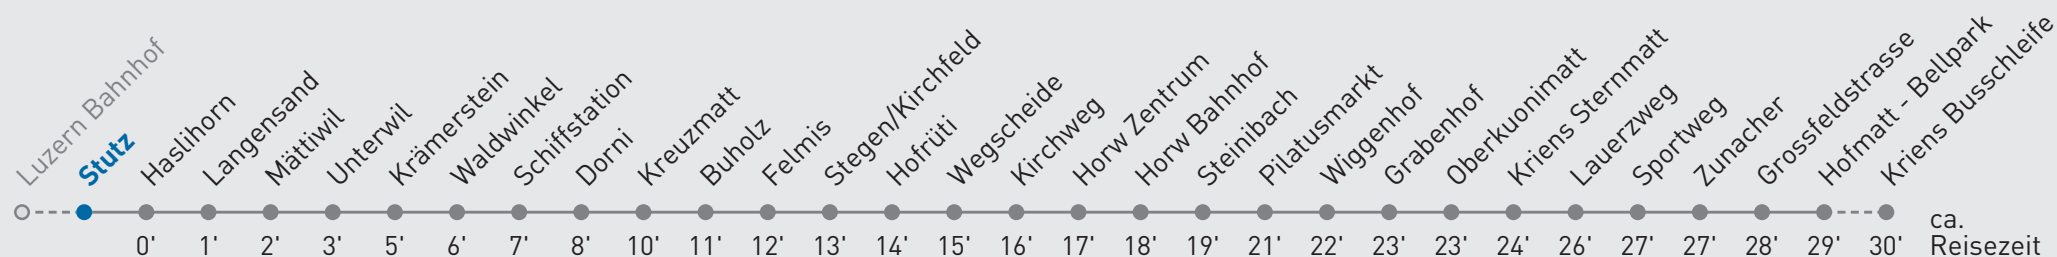

# 21 Horw Zentrum — Kriens Busschleife

Stutz

🕒	Montag-Freitag	Samstag	Sonn- und Feiertag	🕒
<b>6</b>	03 19 <sub>A</sub> 34 49 <sub>A</sub>	08 38	38	<b>6</b>
<b>7</b>	04 19 <sub>A</sub> 34 49 <sub>A</sub>	09 39	08 38	<b>7</b>
<b>8</b>	09 39	09 39	08 38	<b>8</b>
<b>9</b>	09 39	09 39	09 39	<b>9</b>
<b>10</b>	09 39	09 39	09 39	<b>10</b>
<b>11</b>	09 39	09 39	09 39	<b>11</b>
<b>12</b>	09 39	09 39	09 39	<b>12</b>
<b>13</b>	09 39	10 40	09 39	<b>13</b>
<b>14</b>	09 39	10 40	09 39	<b>14</b>
<b>15</b>	06 21 <sub>A</sub> 36 51 <sub>A</sub>	10 40	09 39	<b>15</b>
<b>16</b>	06 21 <sub>A</sub> 36 51 <sub>A</sub>	10 39	09 39	<b>16</b>
<b>17</b>	06 21 <sub>A</sub> 36 51 <sub>A</sub>	09 39	09 39	<b>17</b>
<b>18</b>	06 21 <sub>A</sub> 36 51 <sub>A</sub>	09 39	09 39	<b>18</b>
<b>19</b>	09 39 <sub>A</sub>	09 39 <sub>A</sub>	09 39 <sub>A</sub>	<b>19</b>
<b>20</b>	11 <sub>A</sub> 41 <sub>A</sub>	11 <sub>A</sub> 41 <sub>A</sub>	11 <sub>A</sub> 41 <sub>A</sub>	<b>20</b>
<b>21</b>	11 <sub>A</sub> 41 <sub>A</sub>	11 <sub>A</sub> 41 <sub>A</sub>	11 <sub>A</sub> 41 <sub>A</sub>	<b>21</b>
<b>22</b>	11 <sub>A</sub> 41 <sub>A</sub>	11 <sub>A</sub> 41 <sub>A</sub>	11 <sub>A</sub>	<b>22</b>
<b>23</b>	11 <sub>A</sub> 41 <sub>A</sub>	11 <sub>A</sub> 41 <sub>A</sub>	11 <sub>A</sub>	<b>23</b>
<b>0</b>	11 <sub>A</sub>	11 <sub>A</sub>	11 <sub>A</sub>	<b>0</b>

A bis Horw Zentrum