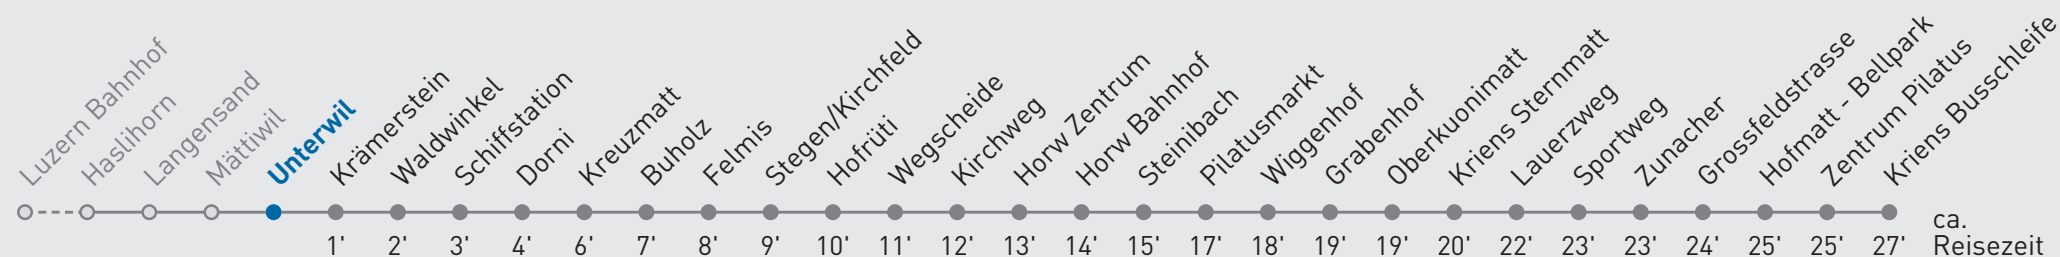

21 Horw Zentrum — Kriens Busschleife

Unterwil

🕒	Montag-Freitag	Samstag	Sonn- und Feiertag	🕒
6	07 23 _A 38 53 _A	12 42	42	6
7	08 23 _A 38 53 _A	13 43	12 42	7
8	13 43	13 43	12 42	8
9	13 43	13 43	13 43	9
10	13 43	13 43	13 43	10
11	13 43	13 43	13 43	11
12	13 43	13 43	13 43	12
13	13 43	14 44	13 43	13
14	13 43	14 44	13 43	14
15	10 25 _A 40 55 _A	14 44	13 43	15
16	10 25 _A 40 55 _A	14 43	13 43	16
17	10 25 _A 40 55 _A	13 43	13 43	17
18	10 25 _A 40 55 _A	13 43	13 43	18
19	13 43 _A	13 43 _A	13 43 _A	19
20	15 _A 45 _A	15 _A 45 _A	15 _A 45 _A	20
21	15 _A 45 _A	15 _A 45 _A	15 _A 45 _A	21
22	15 _A 45 _A	15 _A 45 _A	15 _A	22
23	15 _A 45 _A	15 _A 45 _A	15 _A	23
0	15 _A	15 _A	15 _A	0

A bis Horw Zentrum