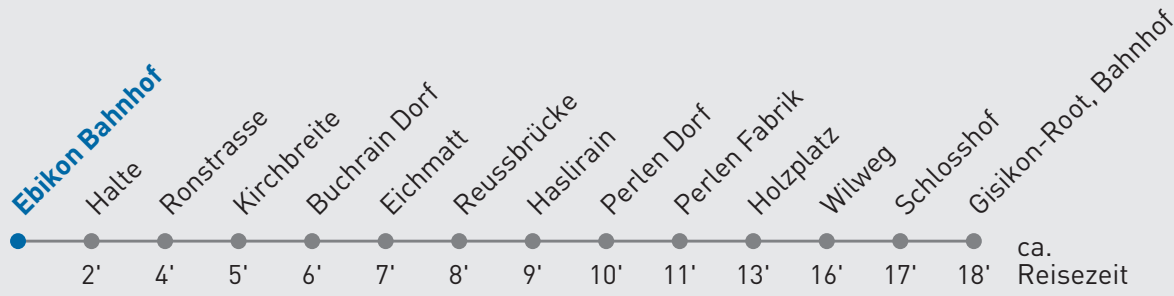

22 Perlen Fabrik — Gisikon-Root, Bahnhof

Ebikon Bahnhof

🕒	Montag-Freitag	Samstag	Sonn- und Feiertag	🕒
5	06 21 _A 36 51 _A	06 21 _A 36 51 _A		5
6	00 _A 06 21 _A 30 _A 36 51 _A	06 21 _A 36 51 _A	05 35	6
7	00 _A 06 21 _A 30 _A 36 51 _A	06 21 _A 36 51 _A	05 35	7
8	00 _A 06 21 _A 36 51 _A	06 21 _A 36 51 _A	05 35	8
9	06 21 _A 36 51 _A	06 21 _A 36 51 _A	05 35	9
10	06 21 _A 36 51 _A	06 21 _A 36 51 _A	05 35	10
11	06 21 _A 36 51 _A	06 21 _A 36 51 _A	05 35	11
12	06 21 _A 36 51 _A	06 21 _A 36 51 _A	05 35	12
13	06 21 _A 36 51 _A	06 21 _A 36 51 _A	05 35	13
14	06 21 _A 36 51 _A	06 21 _A 36 51 _A	05 35	14
15	06 21 _A 36 46 _A 56 _A	06 21 _A 36 51 _A	05 35	15
16	06 16 _A 26 _A 36 46 _A 56 _A	06 21 _A 36 51 _A	05 35	16
17	06 16 _A 26 _A 36 46 _A 56 _A	06 21 _A 36 51 _A	05 35	17
18	06 16 _A 26 _A 36 46 _A 56 _A	06 21 _A 36 51 _A	05 35	18
19	06 16 _A 26 _A 36 46 _A 56 _A	06 21 _A 36 51 _A	05 35	19
20	05 18 _A 35	05 18 _A 35	05 35	20
21	05 35	05 35	05 35	21
22	05 35	05 35	05 35	22
23	05 35	05 35	05 35	23
0	05 35	05 35	05 35	0
1	03	03	03	1

A bis Perlen Fabrik