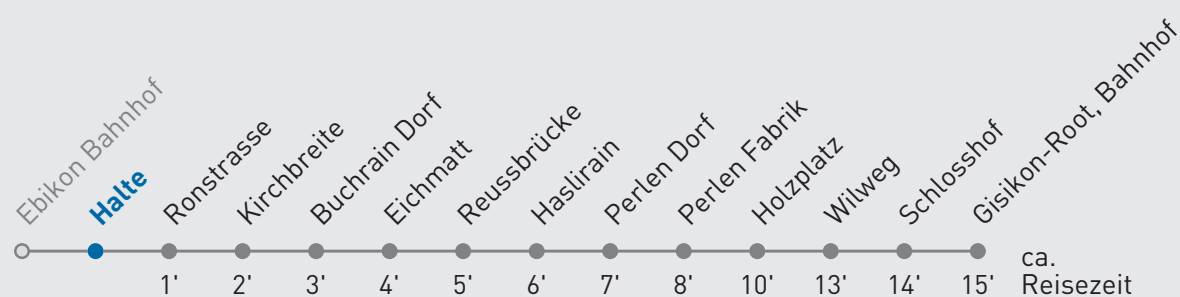

22 Perlen Fabrik — Gisikon-Root, Bahnhof

Halte

🕒	Montag-Freitag	Samstag	Sonn- und Feiertag	🕒
5	08 23 _A 38 53 _A	08 23 _A 38 53 _A		5
6	02 _A 08 23 _A 32 _A 38 53 _A	08 23 _A 38 53 _A	07 37	6
7	02 _A 08 23 _A 32 _A 38 53 _A	08 23 _A 38 53 _A	07 37	7
8	02 _A 08 23 _A 38 53 _A	08 23 _A 38 53 _A	07 37	8
9	08 23 _A 38 53 _A	08 23 _A 38 53 _A	07 37	9
10	08 23 _A 38 53 _A	08 23 _A 38 53 _A	07 37	10
11	08 23 _A 38 53 _A	08 23 _A 38 53 _A	07 37	11
12	08 23 _A 38 53 _A	08 23 _A 38 53 _A	07 37	12
13	08 23 _A 38 53 _A	08 23 _A 38 53 _A	07 37	13
14	08 23 _A 38 53 _A	08 23 _A 38 53 _A	07 37	14
15	09 24 _A 39 49 _A 59 _A	08 23 _A 38 53 _A	07 37	15
16	09 19 _A 29 _A 39 49 _A 59 _A	08 23 _A 38 53 _A	07 37	16
17	09 19 _A 29 _A 39 49 _A 59 _A	08 23 _A 38 53 _A	07 37	17
18	09 19 _A 29 _A 39 49 _A 59 _A	08 23 _A 38 53 _A	07 37	18
19	08 18 _A 28 _A 38 48 _A 58 _A	08 23 _A 38 53 _A	07 37	19
20	07 20 _A 37	07 20 _A 37	07 37	20
21	07 37	07 37	07 37	21
22	07 37	07 37	07 37	22
23	07 37	07 37	07 37	23
0	07 37	07 37	07 37	0
1	05	05	05	1

A bis Perlen Fabrik