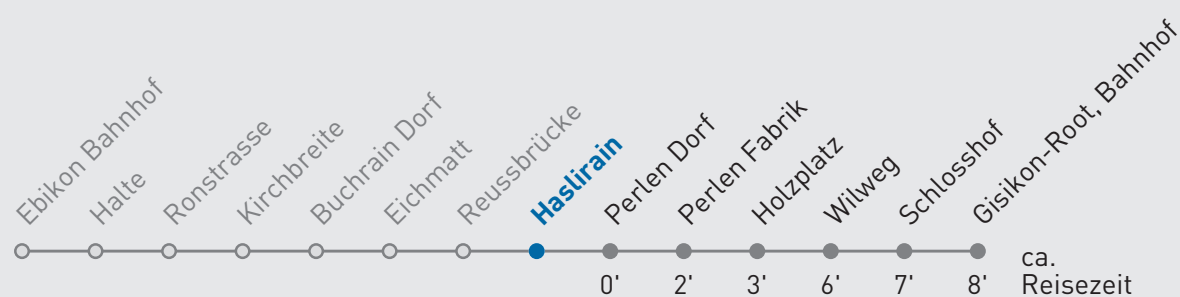

22 Perlen Fabrik — Gisikon-Root, Bahnhof

Haslirain

🕒	Montag-Freitag	Samstag	Sonn- und Feiertag	🕒
5	15 30 _A 45	15 30 _A 45		5
6	00 _A 09 _A 15 30 _A 39 _A 45	00 _A 15 30 _A 45	14 44	6
7	00 _A 09 _A 15 30 _A 39 _A 45	00 _A 15 30 _A 44 59 _A	14 44	7
8	00 _A 09 _A 15 30 _A 45	14 29 _A 44 59 _A	14 44	8
9	00 _A 15 30 _A 45	15 30 _A 45	13 43	9
10	00 _A 15 30 _A 45	00 _A 15 30 _A 45	13 43	10
11	00 _A 15 30 _A 45	00 _A 15 30 _A 45	13 43	11
12	00 _A 15 30 _A 45	00 _A 15 30 _A 45	13 43	12
13	00 _A 15 30 _A 45	00 _A 15 30 _A 45	14 44	13
14	00 _A 15 30 _A 45	00 _A 15 30 _A 45	14 44	14
15	00 _A 16 31 _A 46 56 _A	00 _A 15 30 _A 45	14 44	15
16	06 _A 16 26 _A 36 _A 46 56 _A	00 _A 15 30 _A 45	14 44	16
17	06 _A 16 26 _A 36 _A 46 56 _A	00 _A 15 30 _A 45	14 44	17
18	06 _A 16 26 _A 36 _A 46 56 _A	00 _A 15 30 _A 45	14 44	18
19	06 _A 15 25 _A 35 _A 45 55 _A	00 _A 15 30 _A 45	14 44	19
20	05 _A 14 27 _A 44	00 _A 14 27 _A 44	13 43	20
21	13 43	13 43	13 43	21
22	13 43	13 43	13 43	22
23	13 43	13 43	13 43	23
0	13 43	13 43	13 43	0
1	11	11	11	1

A bis Perlen Fabrik