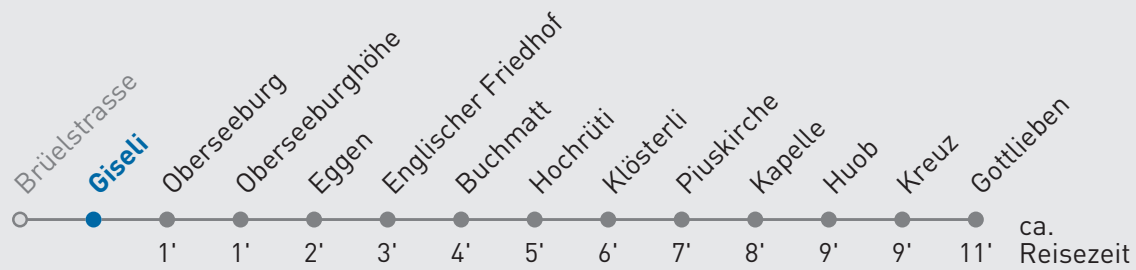

25 Piuskirche — Meggen Gottlieben

Giseli

🕒	Montag-Freitag	Samstag	Sonn- und Feiertag	🕒
5	05 _A 35 _A 58	35 _A 58	35 _A	5
6	28 58	28 58	05 _A 35 _A	6
7	28 58	28 58	05 _A 35 _A	7
8	28 58	28 58	05 _A 35 _A	8
9	28 58	28 58	04 _A 34 _A	9
10	28 58	28 58	04 _A 34 _A	10
11	28 58	28 58	04 _A 34 _A	11
12	28 58	28 58	04 _A 34 _A	12
13	28 58	28 58	04 _A 34 _A	13
14	28 58	28 58	04 _A 34 _A	14
15	28 58	28 58	04 _A 34 _A	15
16	28 58	28 58	04 _A 34 _A	16
17	28 58	28 58	05 _A 35 _A	17
18	28 58	28 58	05 _A 35 _A	18
19	28 58	27 57	05 _A 35 _A	19
20	34 _A	34 _A	04 _A 34 _A	20
21	04 _A 34 _A	04 _A 34 _A	04 _A 34 _A	21
22	04 _A 34 _A	04 _A 34 _A	04 _A 34 _A	22
23	04 _A 34 _A	04 _A 34 _A	04 _A 34 _A	23
0	04 _A 30 _A	04 _A 30 _A	04 _A 30 _A	0

A bis Piuskirche