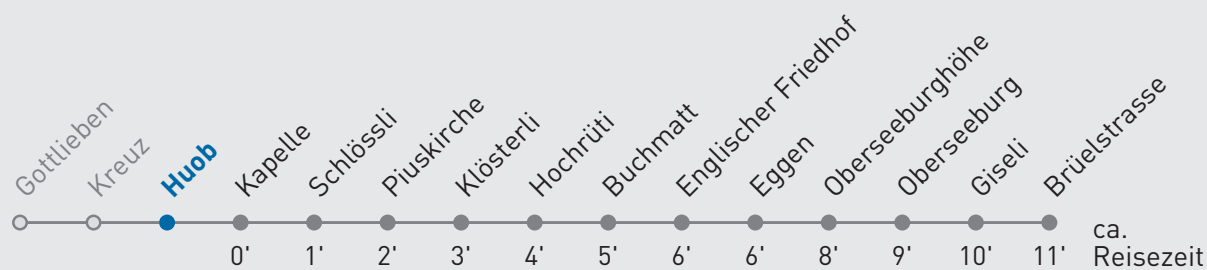

# 25 Luzern Brüelstrasse

Huob

🕒	Montag-Freitag	Samstag	Sonn- und Feiertag	🕒
<b>6</b>	14 44	14 44		<b>6</b>
<b>7</b>	14 44	15 45		<b>7</b>
<b>8</b>	14 45	15 45		<b>8</b>
<b>9</b>	15 45	15 45		<b>9</b>
<b>10</b>	15 45	15 45		<b>10</b>
<b>11</b>	15 45	15 45		<b>11</b>
<b>12</b>	15 45	15 45		<b>12</b>
<b>13</b>	15 45	15 45		<b>13</b>
<b>14</b>	15 45	15 45		<b>14</b>
<b>15</b>	15 45	15 45		<b>15</b>
<b>16</b>	15 45	15 45		<b>16</b>
<b>17</b>	15 45	15 45		<b>17</b>
<b>18</b>	15 45	15 45		<b>18</b>
<b>19</b>	15 45	14 44		<b>19</b>
<b>20</b>	14	14		<b>20</b>