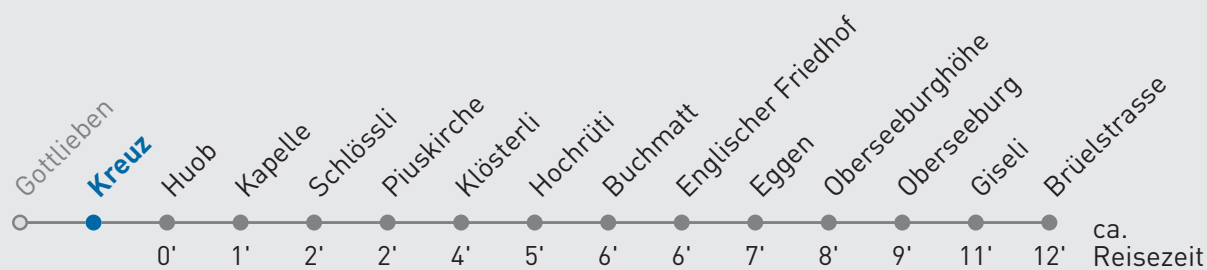

25 Luzern Brüelstrasse

Kreuz

🕒	Montag-Freitag	Samstag	Sonn- und Feiertag	🕒
6	13 43	14 44		6
7	13 43	14 44		7
8	13 44	14 44		8
9	14 44	14 44		9
10	14 44	14 44		10
11	14 44	14 44		11
12	14 44	14 44		12
13	14 44	14 44		13
14	14 44	14 44		14
15	14 44	14 44		15
16	14 44	14 44		16
17	14 44	14 44		17
18	14 44	14 44		18
19	14 44	14 44		19
20	14	14		20