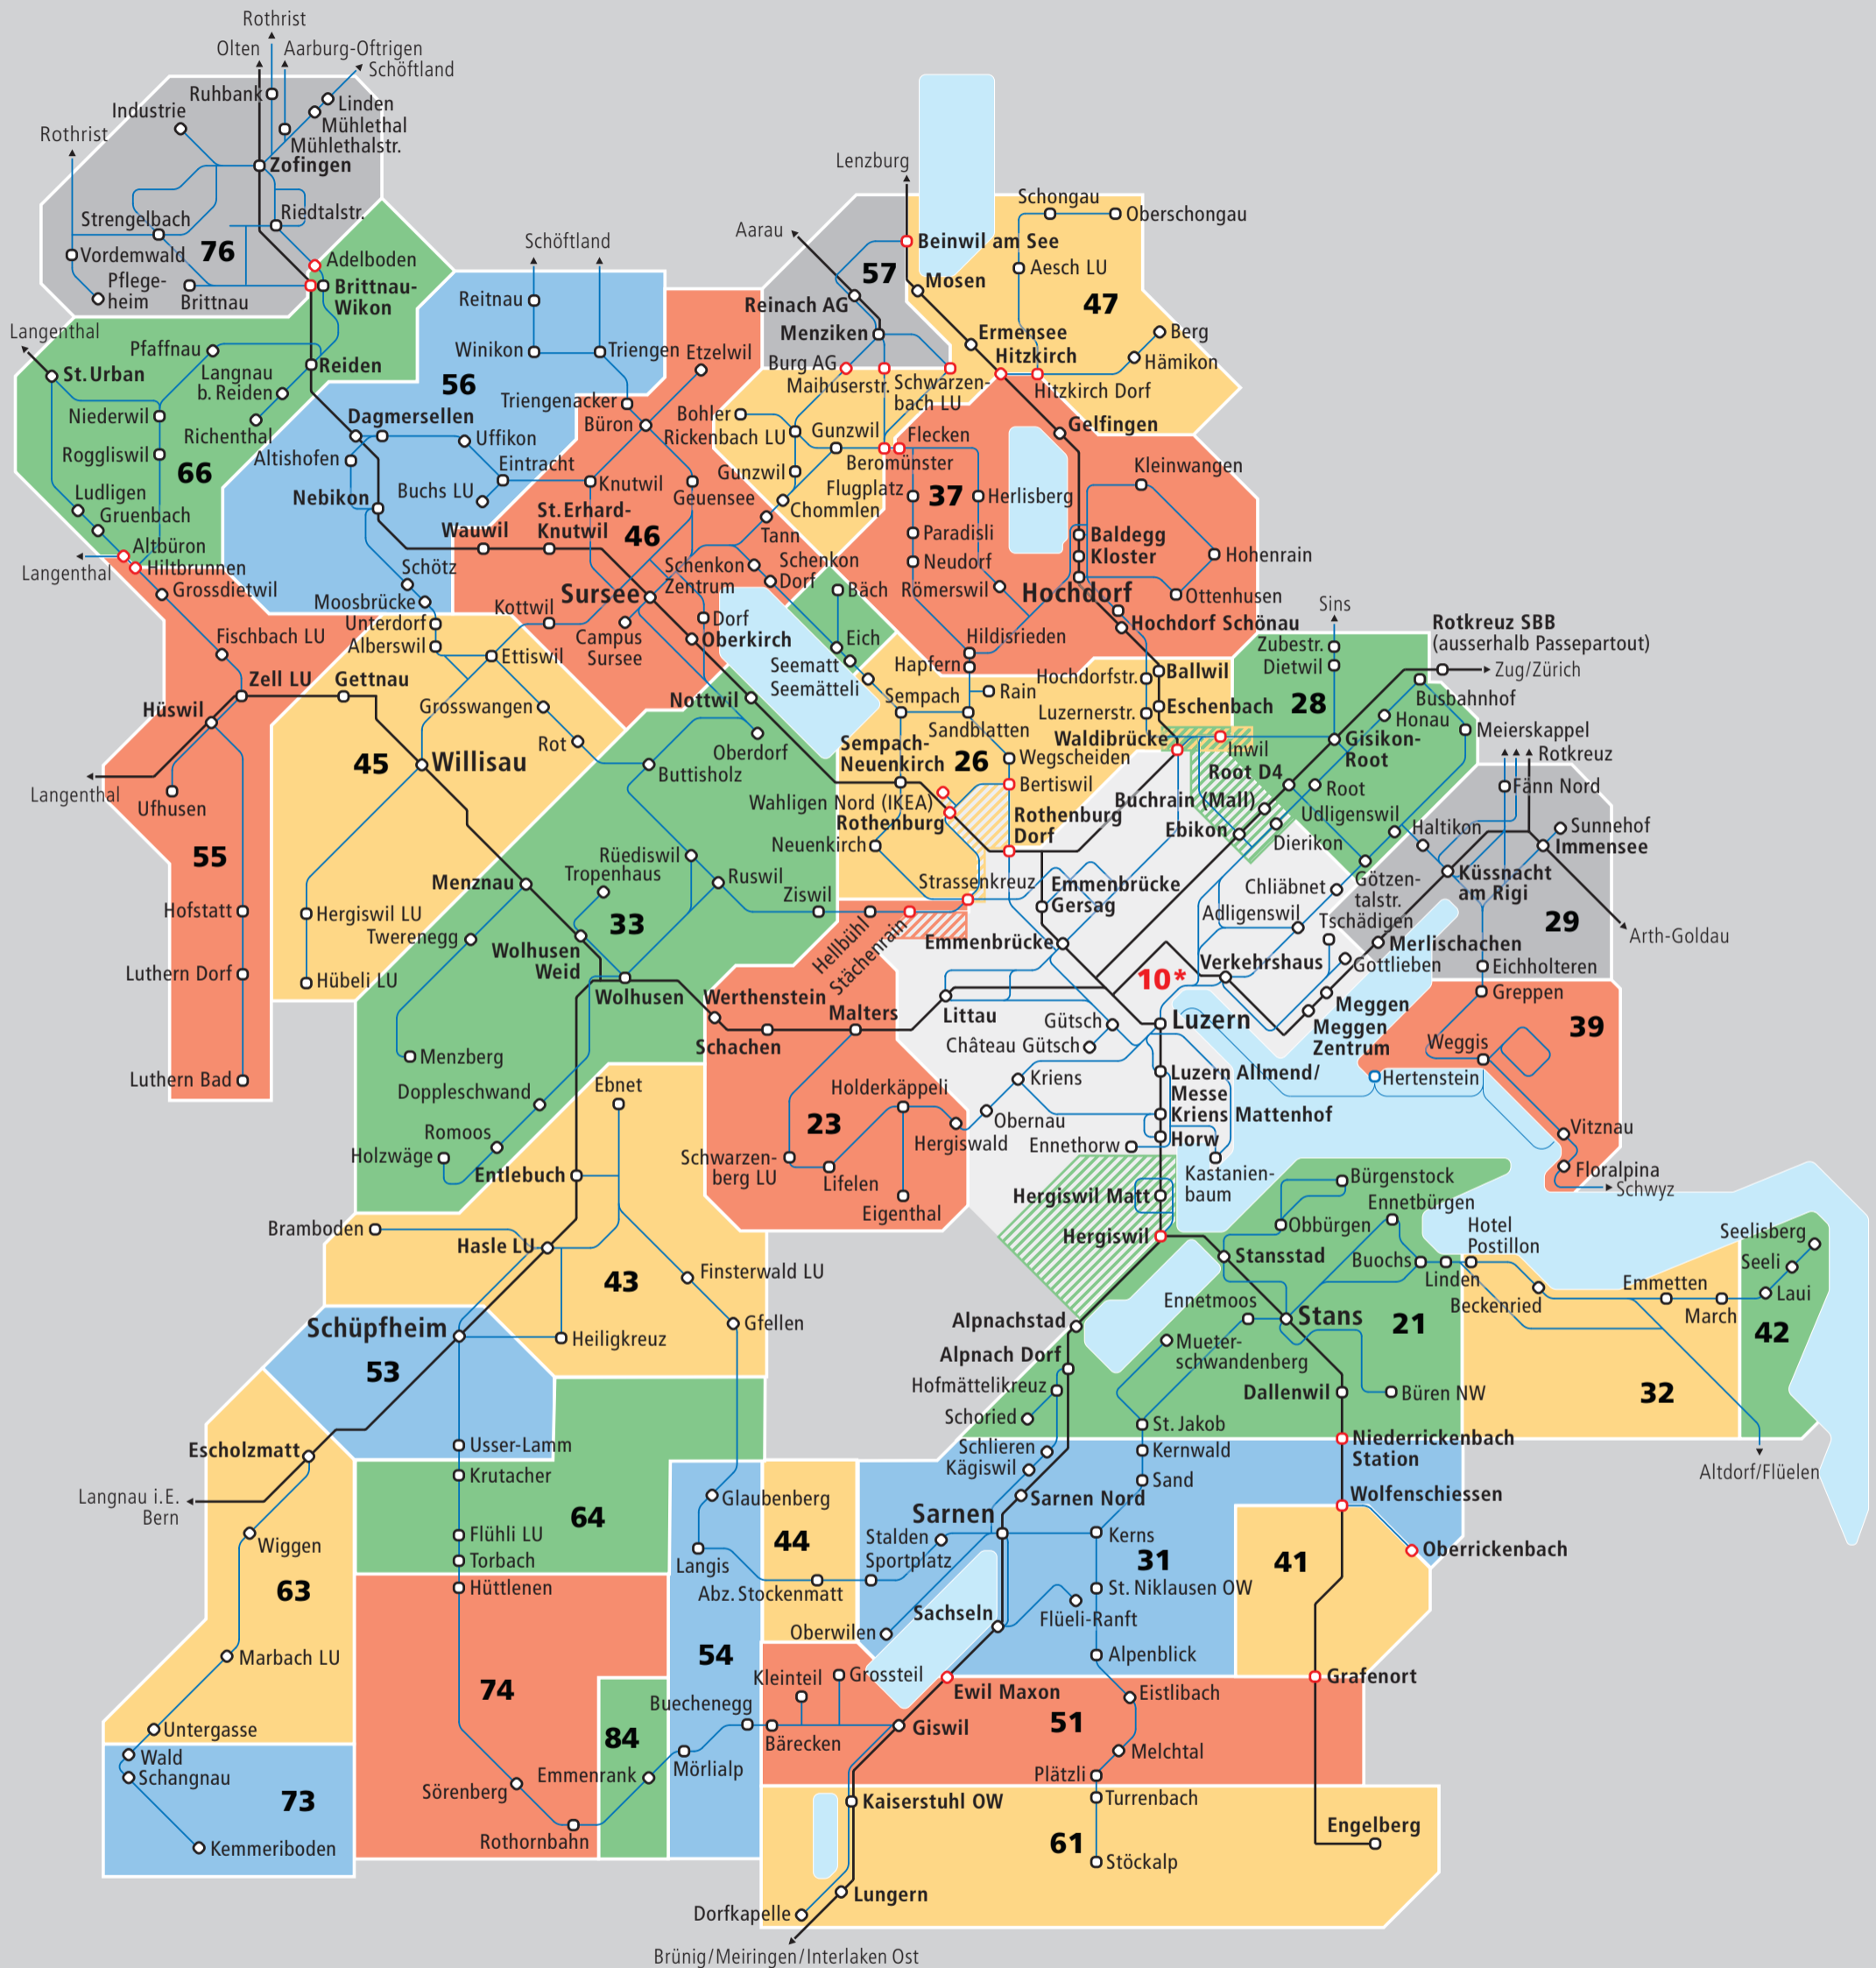

Tarifzonen

Gültig ab 9.12.18

Passepartout

Tarifverbund LU OW NW

- Bahn
- Busse
- Zonennummer
- Die Haltestelle liegt auf der Zonengrenze und gehört zu mehreren Zonen.
- Die Haltestellen gehören zu mehreren Zonen.

10* Die Tarifzone 10* wird in Kombination mit anderen Zonen für die Preisberechnung doppelt gezählt.

57 **Überlappungszonen Nachbar-Tarifverbund**
Passepartout-Fahrausweise für die Überlappungszonen 29, 57 und 76 sind nur in Kombination mit anderen Passepartout-Zonen erhältlich.

Schiff Vierwaldstättersee
Das Monats- oder Jahres-Abo berechtigt zur freien Fahrt zwischen den Anlegestellen Luzern, Hertenstein, Weggis und Vitznau, sofern es mindestens die Zonen 10*, 29 und 39 umfasst. Passepartout Billette sind auf dem Schiff nicht gültig.