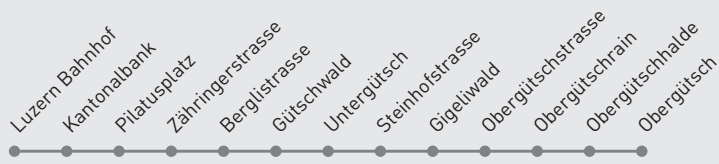

10 Luzern Bahnhof – Luzern Obergütsch

Gültig ab 10. Dezember 2017

Montag bis Freitag

Luzern Bahnhof	05.23	05.45	06.00	06.10	06.20	06.30	06.40	06.50	07.00	07.10	07.20	07.30	07.40	07.50	08.00	08.15	08.30	08.45	09.00	09.15	09.30	09.45	10.00	10.15	10.30
Steinhofstrasse	05.29	05.51	06.08	06.18	06.28	06.38	06.48	06.58	07.08	07.18	07.28	07.38	07.48	07.58	08.09	08.24	08.39	08.54	09.09	09.24	09.39	09.54	10.09	10.24	10.39
Obergütsch	05.32	05.54	06.11	06.21	06.31	06.41	06.51	07.01	07.11	07.21	07.31	07.41	07.51	08.01	08.12	08.27	08.42	08.57	09.12	09.27	09.42	09.57	10.12	10.27	10.42
Luzern Bahnhof	10.45	11.00	11.15	11.30	11.40	11.50	12.00	12.10	12.20	12.30	12.40	12.50	13.00	13.10	13.20	13.30	13.40	13.50	14.00	14.10	14.20	14.30	14.40	14.50	15.00
Steinhofstrasse	10.54	11.09	11.24	11.39	11.49	11.59	12.09	12.19	12.29	12.39	12.49	12.59	13.09	13.19	13.29	13.39	13.49	13.59	14.09	14.19	14.29	14.39	14.49	14.59	15.09
Obergütsch	10.57	11.12	11.27	11.42	11.52	12.02	12.12	12.22	12.32	12.42	12.52	13.02	13.12	13.22	13.32	13.42	13.52	14.02	14.12	14.22	14.32	14.42	14.52	15.02	15.12
Luzern Bahnhof	15.10	15.20	15.30	15.40	15.50	16.00	16.10	16.20	16.30	16.40	16.50	17.00	17.10	17.20	17.30	17.40	17.50	18.00	18.10	18.20	18.30	18.45	19.00	19.15	19.30
Steinhofstrasse	15.19	15.29	15.39	15.49	15.59	16.09	16.19	16.29	16.39	16.49	16.59	17.09	17.19	17.29	17.39	17.49	17.59	18.09	18.19	18.29	18.39	18.54	19.09	19.24	19.39
Obergütsch	15.22	15.33	15.43	15.53	16.03	16.13	16.23	16.33	16.43	16.53	17.03	17.13	17.23	17.33	17.43	17.53	18.03	18.13	18.23	18.33	18.43	18.58	19.12	19.27	19.42
Verkehrshinweis		A	A	A	A	A	A	A	A	A	A														
Luzern Bahnhof	19.45	20.02	20.32	21.02	21.32	22.02	22.32	23.02	23.32	23.02	23.32	23.02	23.32	23.02	23.32	23.02	23.32	23.02	23.32	23.02	23.32	23.02	23.32	23.02	23.32
Steinhofstrasse	19.54	20.09	20.39	21.09	21.39	22.09	22.39	23.09	23.39	23.09	23.39	23.09	23.39	23.09	23.39	23.09	23.39	23.09	23.39	23.09	23.39	23.09	23.39	23.09	23.39
Obergütsch	19.57	20.12	20.42	21.12	21.42	22.12	22.42	23.12	23.42	23.12	23.42	23.12	23.42	23.12	23.42	23.12	23.42	23.12	23.42	23.12	23.42	23.12	23.42	23.12	23.42

Samstag