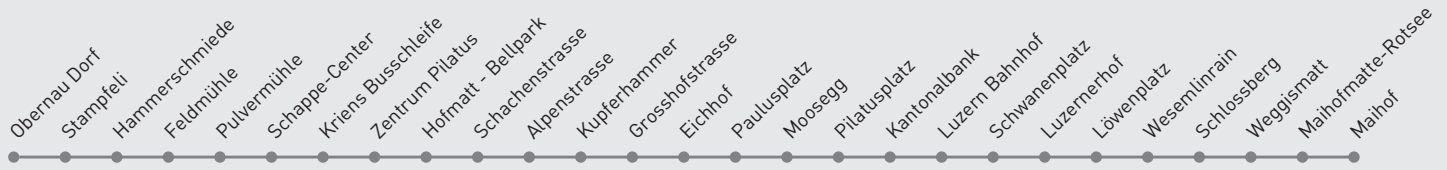

1 Obernau Dorf – Luzern Maihof

Gültig ab 10. Dezember 2017

Montag bis Freitag

Obernau		04.57	05.12	05.27		05.42	05.50		05.57	06.04	06.11	06.19	06.26	06.34	06.41	06.49	06.56	07.04	07.11	07.19	07.26	07.34	07.41	07.49	07.56	
Kriens Busschleife		05.02	05.17	05.32		05.47	05.55		06.03	06.10	06.17	06.25	06.32	06.40	06.47	06.55	07.02	07.10	07.17	07.25	07.32	07.40	07.47	07.55	08.02	
Luzern Bahnhof	04.56	05.15	05.30	05.45	05.53	06.00	06.08	06.14	06.19	06.26	06.33	06.41	06.48	06.56	07.03	07.11	07.18	07.26	07.33	07.41	07.48	07.56	08.03	08.11	08.18	
Maihof	05.02	05.21	05.36	05.51	05.59	06.06	06.14	06.22	06.27	06.34	06.41	06.49	06.56	07.04	07.11	07.19	07.26	07.34	07.41	07.49	07.56	08.04	08.11	08.19	08.26	
Obernau		08.05	08.12	08.20	08.27	08.35	08.42	08.50	08.57	09.05	09.12	09.20	09.27	09.35	09.42	09.50	09.57	10.05	10.12	10.20	10.27	10.35	10.42	10.50	10.57	11.05
Kriens Busschleife		08.11	08.18	08.26	08.33	08.41	08.48	08.56	09.03	09.11	09.18	09.26	09.33	09.41	09.48	09.56	10.03	10.11	10.18	10.26	10.33	10.41	10.48	10.56	11.03	11.11
Luzern Bahnhof		08.25	08.32	08.40	08.47	08.55	09.02	09.10	09.17	09.25	09.32	09.40	09.47	09.55	10.02	10.10	10.17	10.25	10.32	10.40	10.47	10.55	11.02	11.10	11.17	11.25
Maihof		08.34	08.41	08.49	08.56	09.04	09.11	09.19	09.26	09.34	09.41	09.49	09.56	10.04	10.11	10.19	10.26	10.34	10.41	10.49	10.56	11.04	11.11	11.19	11.26	11.34
Obernau		11.12	11.20	11.27	11.35	11.42	11.50	11.57	12.05	12.12	12.20	12.27	12.35	12.42	12.50	12.57	13.05	13.12	13.20	13.27	13.35	13.42	13.50	13.57	14.04	14.11
Kriens Busschleife		11.18	11.26	11.33	11.41	11.48	11.56	12.03	12.11	12.18	12.26	12.33	12.41	12.48	12.56	13.03	13.11	13.18	13.26	13.33	13.41	13.48	13.56	14.03	14.10	14.17
Luzern Bahnhof		11.32	11.40	11.47	11.55	12.02	12.10	12.17	12.25	12.32	12.40	12.47	12.55	13.02	13.10	13.17	13.25	13.32	13.40	13.47	13.55	14.02	14.10	14.17	14.26	14.33
Maihof		11.41	11.49	11.56	12.04	12.11	12.19	12.26	12.34	12.41	12.49	12.56	13.04	13.11	13.19	13.26	13.34	13.41	13.49	13.56	14.04	14.11	14.19	14.26	14.34	14.41
Obernau		14.19	14.26	14.34	14.41	14.49	14.56	15.04	15.11	15.19	15.26	15.34	15.41	15.49	15.56	16.04	16.11	16.19	16.26	16.34	16.41	16.49	16.56	17.04	17.11	17.19
Kriens Busschleife		14.25	14.32	14.40	14.47	14.55	15.02	15.10	15.17	15.25	15.32	15.40	15.47	15.55	16.02	16.10	16.17	16.25	16.32	16.40	16.47	16.55	17.02	17.10	17.17	17.25
Luzern Bahnhof		14.41	14.48	14.56	15.03	15.11	15.18	15.26	15.33	15.41	15.48	15.56	16.03	16.11	16.18	16.26	16.33	16.41	16.48	16.56	17.03	17.11	17.18	17.26	17.33	17.41
Maihof		14.49	14.56	15.04	15.11	15.19	15.26	15.34	15.41	15.49	15.56	16.04	16.11	16.19	16.26	16.34	16.41	16.49	16.56	17.05	17.12	17.20	17.27	17.35	17.42	17.50
Obernau		17.26	17.34	17.41	17.49	17.56	18.04	18.11	18.19	18.26	18.34	18.41	18.48	18.55	19.05	19.12	19.18	19.27	19.35	19.40	19.48	19.56	20.05	20.10	20.14	20.20
Kriens Busschleife		17.32	17.40	17.47	17.55	18.02	18.10	18.17	18.25	18.32	18.40	18.47	18.54	19.01	19.11	19.18	19.24	19.33	19.41	19.46	19.54	20.02	20.10	20.15	20.19	20.25
Luzern Bahnhof		17.48	17.56	18.03	18.11	18.18	18.26	18.33	18.41	18.48	18.56	19.03	19.10	19.17	19.25	19.32	19.38	19.47	19.55	19.59	20.08	20.15	20.23	20.26	20.30	20.38
Maihof		17.57	18.05	18.12	18.20	18.27	18.35	18.42	18.50	18.57	19.05	19.12	19.19	19.26	19.34	19.41	19.47	19.56	20.04		20.17		20.30			20.45
Obernau		20.35	20.50	21.05	21.20	21.35	21.50	22.05	22.20	22.35	22.50	23.05	23.20	23.35	23.50	00.16	00.20	00.35	00.53							
Kriens Busschleife		20.40	20.55	21.10	21.25	21.40	21.55	22.10	22.25	22.40	22.55	23.10	23.25	23.40	23.55	00.21	00.25	00.40	00.58							
Luzern Bahnhof		20.53	21.08	21.23	21.38	21.53	22.08	22.23	22.38	22.53	23.08	23.23	23.38	23.53	00.08	00.35										
Maihof		21.00	21.15	21.30	21.45	22.00	22.15	22.30	22.45	23.00	23.15	23.30	23.45	00.00	00.15	00.42										