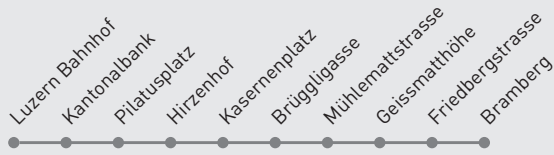

9 Luzern Bahnhof – Luzern Bramberg

Gültig ab 10. Dezember 2017

Montag bis Freitag

Luzern Bahnhof	05.38	06.04	06.19	06.34	06.49	07.04	07.19	07.34	07.49	08.04	08.34	09.04	09.34	10.04	10.34	11.04	11.19	11.34	11.49	12.04	12.19	12.34	12.49	13.04	13.34
Kasernenplatz	05.41	06.08	06.23	06.38	06.53	07.08	07.23	07.38	07.53	08.09	08.39	09.09	09.39	10.09	10.39	11.09	11.24	11.39	11.54	12.09	12.24	12.39	12.54	13.09	13.39
Bramberg	05.45	06.13	06.28	06.43	06.58	07.13	07.28	07.43	07.58	08.13	08.43	09.13	09.43	10.13	10.43	11.13	11.28	11.43	11.58	12.13	12.28	12.43	12.58	13.13	13.44
Verkehrshinweis																						A	A	A	A
Luzern Bahnhof	14.04	14.34	15.04	15.34	15.49	16.04	16.19	16.34	16.49	17.04	17.19	17.34	17.49	18.04	18.19	18.34	18.49	19.04	19.19	19.34	19.49	20.02	20.32	21.02	21.32
Kasernenplatz	14.09	14.39	15.09	15.39	15.54	16.09	16.24	16.39	16.54	17.09	17.24	17.39	17.54	18.09	18.24	18.39	18.54	19.08	19.23	19.38	19.53	20.05	20.35	21.05	21.35
Bramberg	14.14	14.44	15.14	15.44	15.59	16.14	16.29	16.44	16.59	17.14	17.29	17.44	17.59	18.14	18.29	18.44	18.59	19.13	19.28	19.43	19.58	20.13	20.43	21.13	21.43
Verkehrshinweis	A	A	A	A	A	A																			
Luzern Bahnhof	22.02	22.32	23.02	23.32	00.02	00.35																			
Kasernenplatz	22.05	22.35	23.05	23.35	00.05	00.38																			
Bramberg	22.13	22.43	23.13	23.43	00.13	00.46																			

Samstag

Luzern Bahnhof	06.04	06.34	07.04	07.34	08.04	08.34	09.04	09.34	10.04	10.34	11.04	11.34	12.04	12.34	13.04	13.34	14.04	14.34	15.04	15.34	16.04	16.34	17.04	17.34	18.04
Kasernenplatz	06.08	06.38	07.08	07.38	08.08	08.38	09.08	09.38	10.08	10.38	11.08	11.38	12.08	12.38	13.09	13.39	14.09	14.39	15.09	15.39	16.09	16.39	17.09	17.39	18.09
Bramberg	06.13	06.43	07.13	07.43	08.13	08.43	09.13	09.43	10.13	10.43	11.13	11.43	12.13	12.43	13.13	13.43	14.13	14.43	15.13	15.43	16.13	16.43	17.13	17.43	18.13
Verkehrshinweis				A	A	A	A	A	A	A	A	A	A												
Luzern Bahnhof	18.34	19.04	19.34	20.02	20.32	21.02	21.32	22.02	22.32	23.02	23.32	00.02	00.35												
Kasernenplatz	18.39	19.09	19.39	20.05	20.35	21.05	21.35	22.05	22.35	23.05	23.35	00.05	00.38												
Bramberg	18.43	19.13	19.43	20.13	20.43	21.13	21.43	22.13	22.43	23.13	23.43	00.13	00.46												

Sonn- und Feiertag

Luzern Bahnhof	07.04	07.34	08.04	08.34	09.04	09.34	10.04	10.34	11.04	11.34	12.04	12.34	13.04	13.34	14.04	14.34	15.04	15.34	16.04	16.34	17.04	17.34	18.04	18.34	19.04
Kasernenplatz	07.07	07.37	08.07	08.37	09.08	09.38	10.08	10.38	11.08	11.38	12.08	12.38	13.08	13.38	14.08	14.38	15.08	15.38	16.08	16.38	17.09	17.39	18.09	18.39	19.09
Bramberg	07.11	07.41	08.11	08.41	09.13	09.43	10.13	10.43	11.13	11.43	12.13	12.43	13.13	13.43	14.13	14.43	15.13	15.43	16.13	16.43	17.13	17.43	18.13	18.43	19.13
Verkehrshinweis		A	A	A	A	A	A	A	A	A	A														
Luzern Bahnhof	19.34	20.02	20.32	21.02	21.32	22.02	22.32	23.02	23.32	00.02	00.35														
Kasernenplatz	19.39	20.05	20.35	21.05	21.35	22.05	22.35	23.05	23.35	00.05	00.38														
Bramberg	19.43	20.13	20.43	21.13	21.43	22.13	22.43	23.13	23.43	00.13	00.46														

A mit Linie 18 via Kantonsspital nach Bramberg