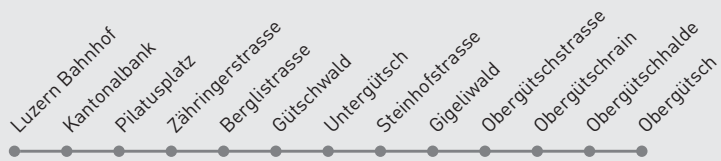

10 Luzern Bahnhof – Luzern Obergütsch

Gültig ab 09. Dezember 2018

Montag bis Freitag

Luzern Bahnhof	05.23	05.45	06.00	06.10	06.20	06.30	06.40	06.50	07.00	07.10	07.20	07.30	07.40	07.50	08.00	08.15	08.30	08.45	09.00	09.15	09.30	09.45	10.00	10.15	10.30
Steinhofstrasse	05.29	05.51	06.08	06.18	06.28	06.38	06.48	06.58	07.08	07.18	07.28	07.38	07.48	07.58	08.09	08.24	08.39	08.54	09.09	09.24	09.39	09.54	10.09	10.24	10.39
Obergütsch	05.32	05.54	06.11	06.21	06.31	06.41	06.51	07.01	07.11	07.21	07.31	07.41	07.51	08.01	08.12	08.27	08.42	08.57	09.12	09.27	09.42	09.57	10.12	10.27	10.42
Luzern Bahnhof	10.45	11.00	11.15	11.30	11.40	11.50	12.00	12.10	12.20	12.30	12.40	12.50	13.00	13.10	13.20	13.30	13.40	13.50	14.00	14.10	14.20	14.30	14.40	14.50	15.00
Steinhofstrasse	10.54	11.09	11.24	11.39	11.49	11.59	12.09	12.19	12.29	12.39	12.49	12.59	13.09	13.19	13.29	13.39	13.49	13.59	14.09	14.19	14.29	14.39	14.49	14.59	15.09
Obergütsch	10.57	11.12	11.27	11.42	11.52	12.02	12.12	12.22	12.32	12.42	12.52	13.02	13.12	13.22	13.32	13.42	13.52	14.02	14.12	14.22	14.32	14.42	14.52	15.02	15.12
Luzern Bahnhof	15.10	15.20	15.30	15.40	15.50	16.00	16.10	16.20	16.30	16.40	16.50	17.00	17.10	17.20	17.30	17.40	17.50	18.00	18.10	18.20	18.30	18.45	19.00	19.15	19.30
Steinhofstrasse	15.19	15.29	15.39	15.49	15.59	16.09	16.19	16.29	16.39	16.49	16.59	17.09	17.19	17.29	17.39	17.49	17.59	18.09	18.19	18.29	18.39	18.54	19.09	19.24	19.39
Obergütsch	15.22	15.33	15.43	15.53	16.03	16.13	16.23	16.33	16.43	16.53	17.03	17.13	17.23	17.33	17.43	17.53	18.03	18.13	18.23	18.33	18.43	18.58	19.12	19.27	19.42
Verkehrshinweis		A	A	A	A	A	A	A	A	A	A	A	A	A	A	A	A	A	A	A	A	A	A	A	A
Luzern Bahnhof	19.45	20.02	20.32	21.02	21.32	22.02	22.32	23.02	23.32	00.02	00.35														
Steinhofstrasse	19.54	20.09	20.39	21.09	21.39	22.09	22.39	23.09	23.39	00.09	00.42														
Obergütsch	19.57	20.12	20.42	21.12	21.42	22.12	22.42	23.12	23.42	00.12	00.45														

Samstag