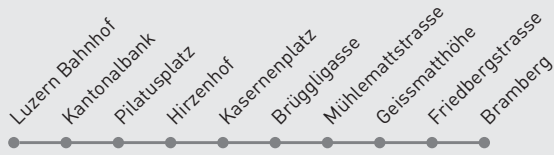

9 Luzern Bahnhof – Luzern Bramberg

Gültig ab 09. Dezember 2018

Montag bis Freitag

Luzern Bahnhof	05.38	06.04	06.19	06.34	06.49	07.04	07.19	07.34	07.49	08.04	08.34	09.04	09.34	10.04	10.34	11.04	11.19	11.34	11.49	12.04	12.19	12.34	12.49	13.04	13.34
Kasernenplatz	05.41	06.08	06.23	06.38	06.53	07.08	07.23	07.38	07.53	08.09	08.39	09.09	09.39	10.09	10.39	11.09	11.24	11.39	11.54	12.09	12.24	12.39	12.54	13.09	13.39
Bramberg	05.45	06.13	06.28	06.43	06.58	07.13	07.28	07.43	07.58	08.13	08.43	09.13	09.43	10.13	10.43	11.13	11.28	11.43	11.58	12.13	12.28	12.43	12.58	13.13	13.44
Verkehrshinweis																						A	A	A	A
Luzern Bahnhof	14.04	14.34	15.04	15.34	15.49	16.04	16.19	16.34	16.49	17.04	17.19	17.34	17.49	18.04	18.19	18.34	18.49	19.04	19.19	19.34	19.49	20.02	20.32	21.02	21.32
Kasernenplatz	14.09	14.39	15.09	15.39	15.54	16.09	16.24	16.39	16.54	17.09	17.24	17.39	17.54	18.09	18.24	18.39	18.54	19.08	19.23	19.38	19.53	20.05	20.35	21.05	21.35
Bramberg	14.14	14.44	15.14	15.44	15.59	16.14	16.29	16.44	16.59	17.14	17.29	17.44	17.59	18.14	18.29	18.44	18.59	19.13	19.28	19.43	19.58	20.13	20.43	21.13	21.43
Verkehrshinweis	A	A	A	A	A	A																			
Luzern Bahnhof	22.02	22.32	23.02	23.32	00.02	00.35																			
Kasernenplatz	22.05	22.35	23.05	23.35	00.05	00.38																			
Bramberg	22.13	22.43	23.13	23.43	00.13	00.46																			

Samstag

Luzern Bahnhof	06.04	06.34	07.04	07.34	08.04	08.34	09.04	09.34	10.04	10.34	11.04	11.34	12.04	12.34	13.04	13.34	14.04	14.34	15.04	15.34	16.04	16.34	17.04	17.34	18.04
Kasernenplatz	06.08	06.38	07.08	07.38	08.08	08.38	09.08	09.38	10.08	10.38	11.08	11.38	12.08	12.38	13.09	13.39	14.09	14.39	15.09	15.39	16.09	16.39	17.09	17.39	18.09
Bramberg	06.13	06.43	07.13	07.43	08.13	08.43	09.13	09.43	10.13	10.43	11.13	11.43	12.13	12.43	13.13	13.43	14.13	14.43	15.13	15.43	16.13	16.43	17.13	17.43	18.13
Verkehrshinweis				A	A	A	A	A	A	A	A	A	A												
Luzern Bahnhof	18.34	19.04	19.34	20.02	20.32	21.02	21.32	22.02	22.32	23.02	23.32	00.02	00.35												
Kasernenplatz	18.39	19.09	19.39	20.05	20.35	21.05	21.35	22.05	22.35	23.05	23.35	00.05	00.38												
Bramberg	18.43	19.13	19.43	20.13	20.43	21.13	21.43	22.13	22.43	23.13	23.43	00.13	00.46												

Sonn- und Feiertag

Luzern Bahnhof	07.04	07.34	08.04	08.34	09.04	09.34	10.04	10.34	11.04	11.34	12.04	12.34	13.04	13.34	14.04	14.34	15.04	15.34	16.04	16.34	17.04	17.34	18.04	18.34	19.04
Kasernenplatz	07.07	07.37	08.07	08.37	09.08	09.38	10.08	10.38	11.08	11.38	12.08	12.38	13.08	13.38	14.08	14.38	15.08	15.38	16.08	16.38	17.09	17.39	18.09	18.39	19.09
Bramberg	07.11	07.41	08.11	08.41	09.13	09.43	10.13	10.43	11.13	11.43	12.13	12.43	13.13	13.43	14.13	14.43	15.13	15.43	16.13	16.43	17.13	17.43	18.13	18.43	19.13
Verkehrshinweis		A	A	A	A	A	A	A	A	A	A														
Luzern Bahnhof	19.34	20.02	20.32	21.02	21.32	22.02	22.32	23.02	23.32	00.02	00.35														
Kasernenplatz	19.39	20.05	20.35	21.05	21.35	22.05	22.35	23.05	23.35	00.05	00.38														
Bramberg	19.43	20.13	20.43	21.13	21.43	22.13	22.43	23.13	23.43	00.13	00.46														

A mit Linie 18 via Kantonsspital nach Bramberg