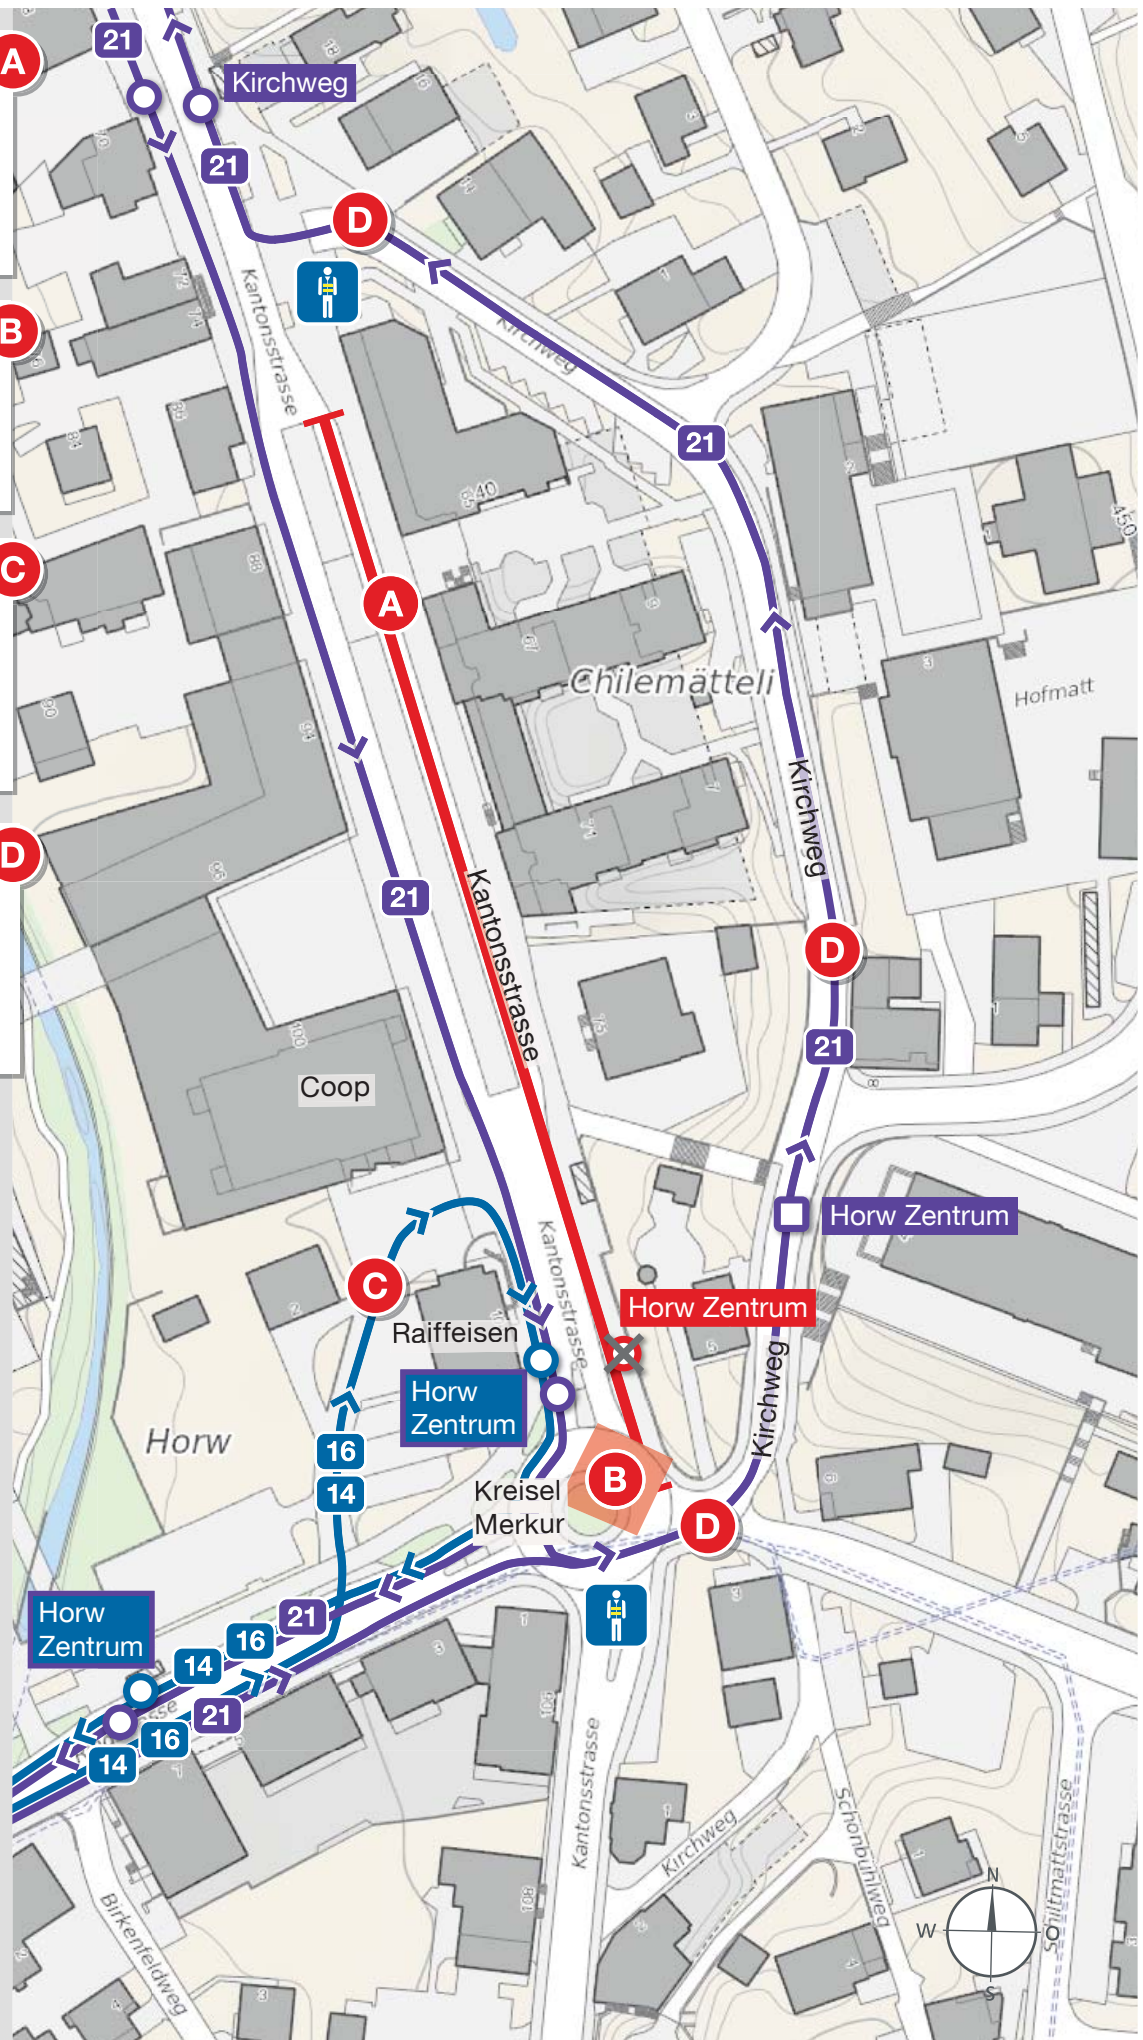

Jodlerfest Horw – Linien 14/16/21

Mittwoch, 26. Juni (8.00 Uhr) bis Freitag, 28. Juni 2019 (12.00 Uhr) und
Montag, 1. Juli 2019 (5.00 bis 20.00 Uhr)

Kantonsstrasse Horw

Die Kantonsstrasse ist zwischen Einmündung Kirchweg und Kreisel Merkur in Richtung Luzern gesperrt.

Kreisel Merkur

Der Kreisel Merkur kann wegen einem Festzelt nur halbseitig befahren werden.

Linie 14 / Linie 16

Sämtliche Busse wenden via Raiffeisen und Anlieferung Coop. Die reguläre Haltestelle Horw Zentrum wird bedient.

Linie 21

Einbahnverkehr via Kirchweg und Ersatzhaltestelle Horw Zentrum im Kirchweg (Ersatzstele vor Pfarrkirche).

-  reguläre Haltestelle
-  Ersatzhaltestelle
-  Haltestelle aufgehoben
-  Verkehrsdienst (vom Jodlerfest)