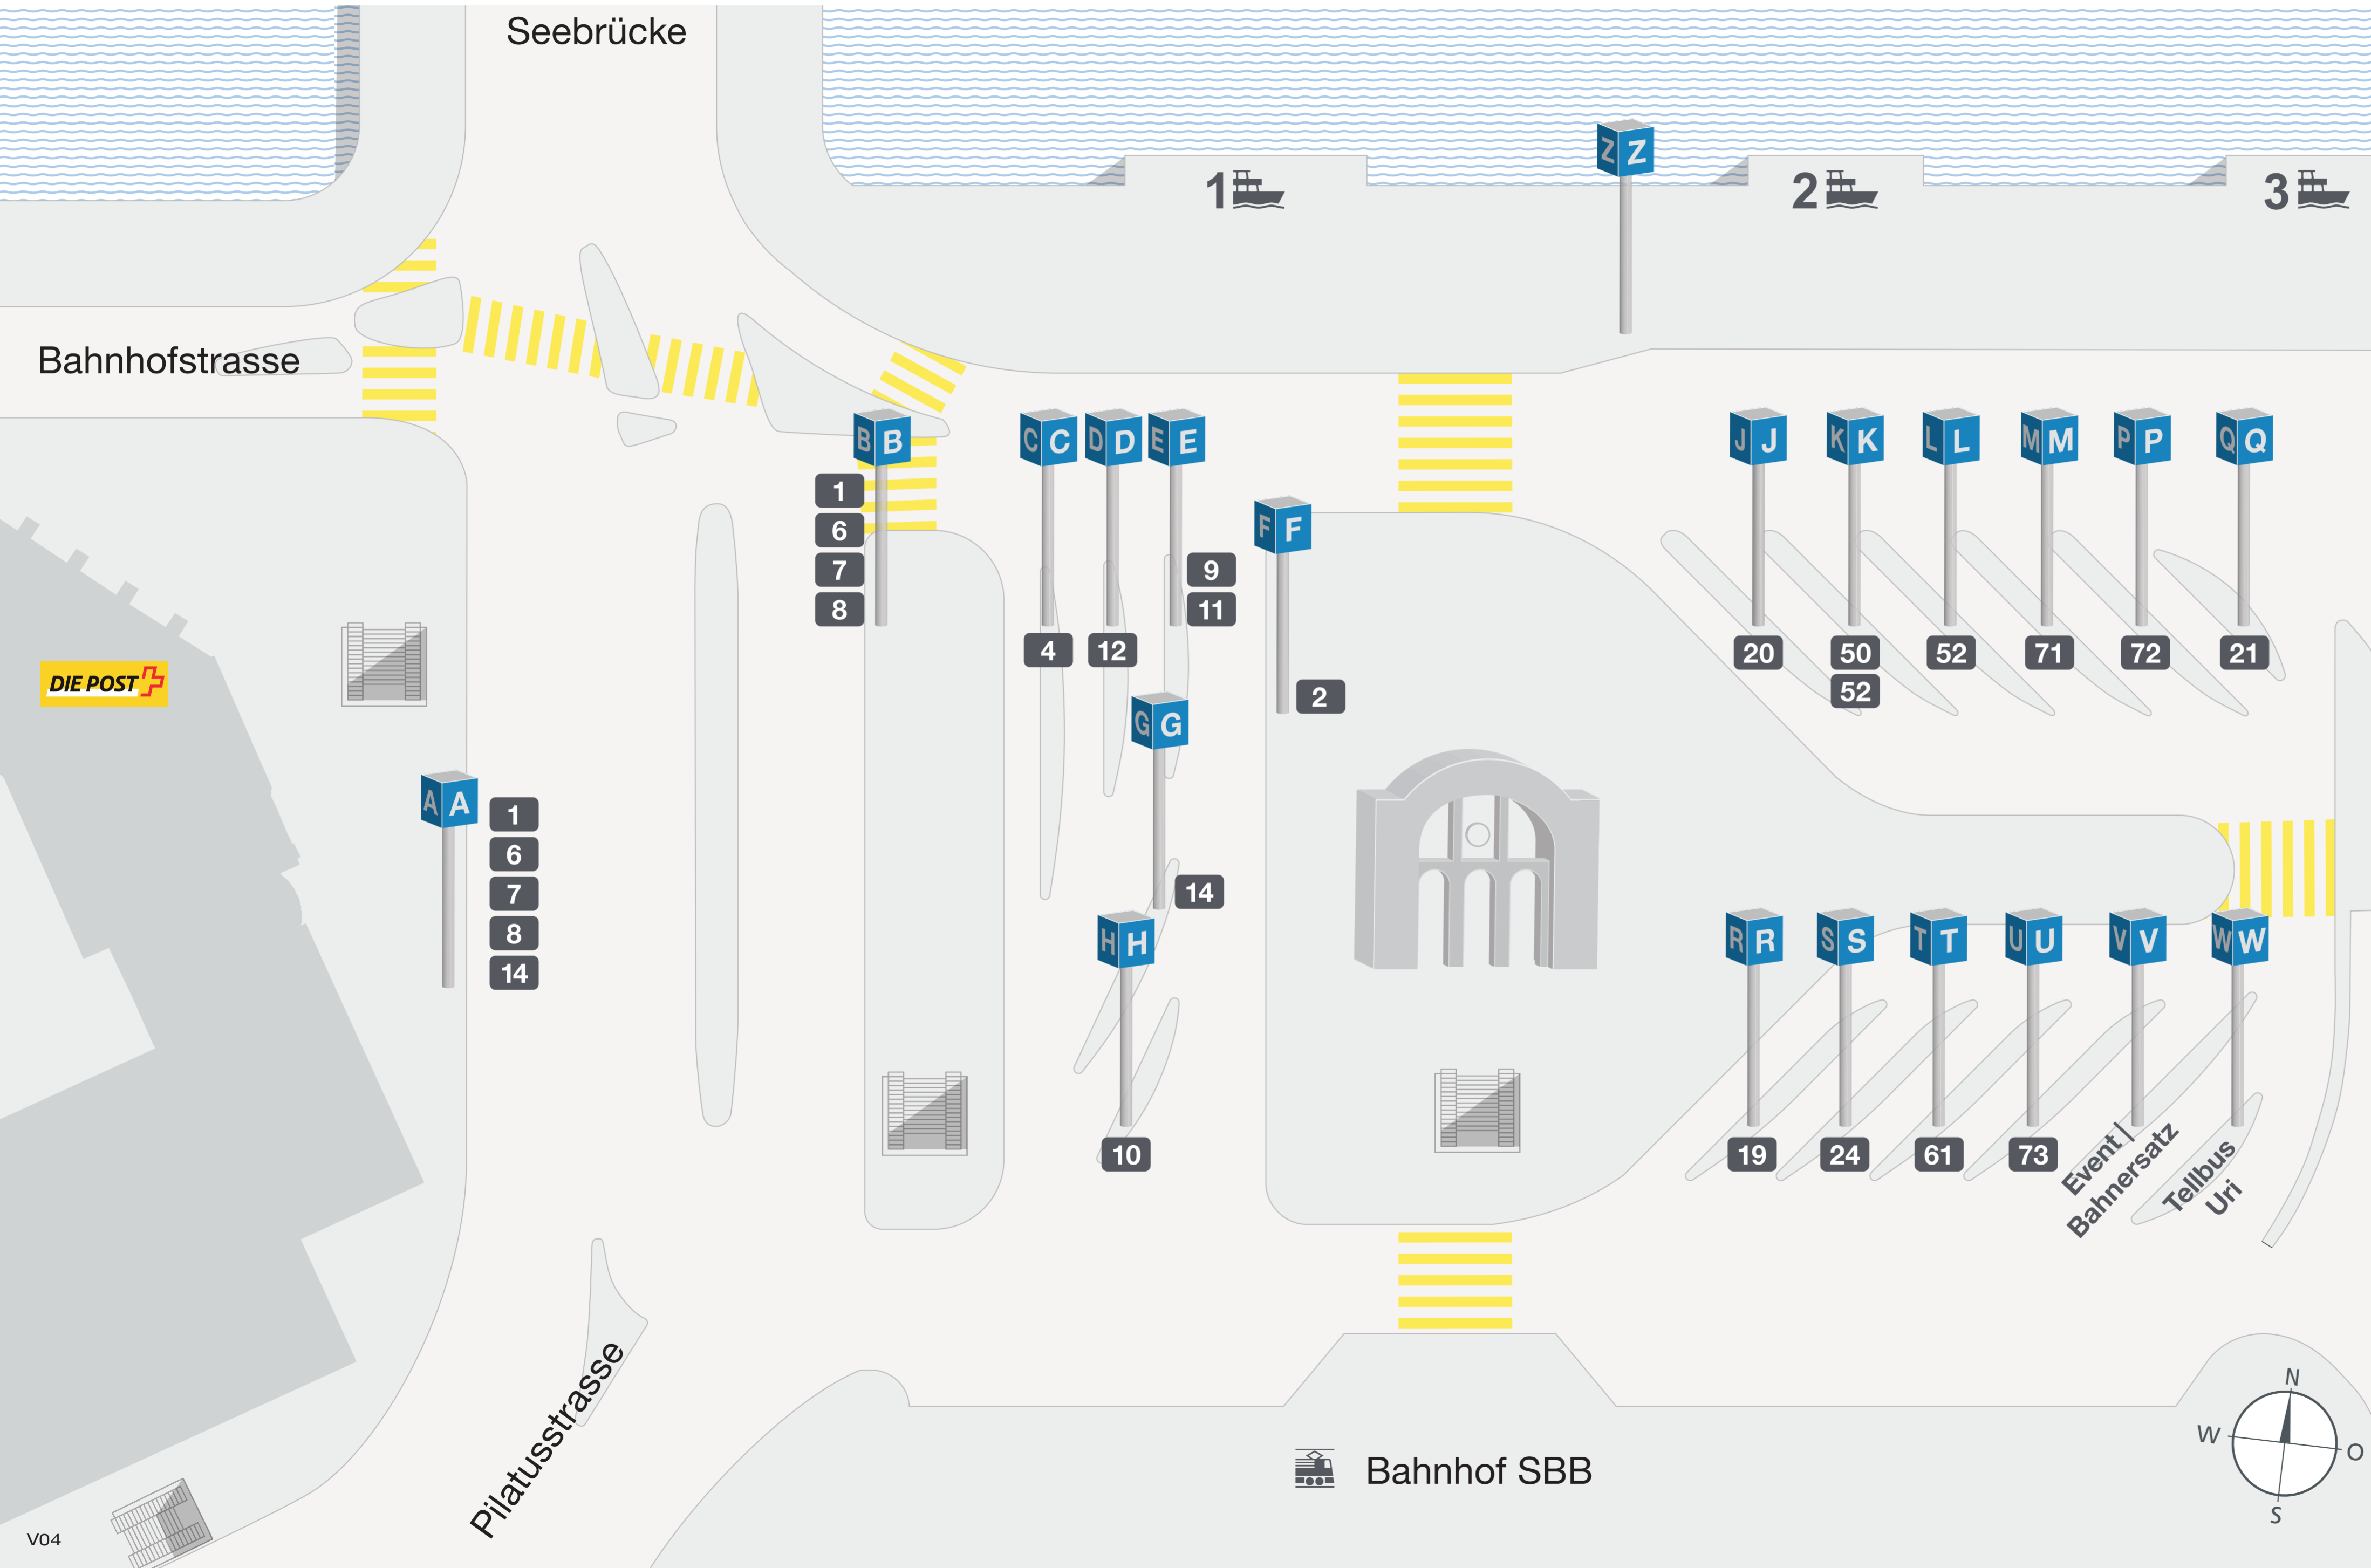

Bahnhofplatz Luzern

1	Kriens Obernau Dorf	A
1	Ebikon Fildern	B
2	Emmenbrücke Sprengi	F
4	Luzern Hubelmatt	C
6	Luzern Matthof	A
6	Luzern Büttenehalde	B
7	Horw Biregghof	A
7	Luzern Unterlöchli	B
8	Luzern Hirtenhof	A
8	Luzern Würzenbach	B
9	Luzern Bramberg	E
10	Luzern Obergütsch	H
11	Luzern Dattenberg	E
12	Littau Gasshof	D
14	Kriens Nidfeld Horw Zentrum	A
14	Luzern Brüelstrasse	G
19	Luzern Kantonsspital Luzern Friedental	R
20	Horw Zentrum Technikumstrasse Ennethorw	J
21	Kastanienbaum Horw Kriens Busschleife	Q
24	Meggen Tschädigen	S
50	Rothenburg Beromünster Menziken	K
52	Rothenburg Beromünster Rickenbach	K
52	Rothenburg Rain (HVZ)	L
61	Ruswil Ettiswil	T
71	Kriens Obernau Eigenthal	M
72	Neuenkirch	P
73	Adligenswil Udligenswil Rotkreuz	U
	Event Bahnersatz	V
	Flüelen Altdorf Telldenkmal	W
	Sonderfahrten Event	Z