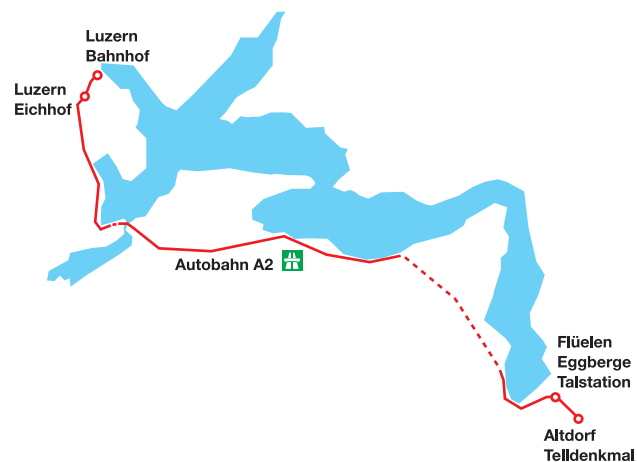

- Altdorf Telldenkmal
- Flüelen Eggberge (beschränkte Anzahl Park+Rail Parkplätze)
- Luzern Eichhof
- Luzern Bahnhof

ÖV-Abonnemente sowie Billette Altdorf – Luzern (SBB) sind auch im Tellbus gültig; Billette können Sie ebenfalls im Bus lösen. Das Angebot richtet sich insbesondere an Pendlerinnen und Pendler, die mit öffentlichen Verkehrsmitteln rasch und sicher vom Kanton Uri nach Luzern oder umgekehrt reisen möchten – und abends wieder nach Hause. Die Kurse werden von der AUTO AG URI und der vbl geführt.

Gruppenreservierung

Da die Platzzahl im Tellbus beschränkt ist, ist für Gruppen eine Reservierung erforderlich. Reservierungen nimmt jeder bediente Bahnhof gerne entgegen oder Sie rufen an 041 874 72 72 (AUTO AG URI).

Fundgegenstände

Falls Sie etwas im Bus liegen gelassen haben, helfen wir Ihnen beim Finden:

- info@aagu.ch, Telefon 041 874 72 72
- mail@vbl.ch, Telefon 041 369 65 65

Wenn wir Ihren Gegenstand wiederfinden, bezahlen Sie die Rückgabegebühr der jeweiligen Transportunternehmung.

Velo

Die Beförderung von Velos ist im Tellbus nicht möglich.

Handicap

Wir bitten Reisende mit eingeschränkter Mobilität sich telefonisch anzumelden 041 874 72 72 (Mo-Fr 7.30-11.45 Uhr / 13.30-17 Uhr).

Fahrstrecke